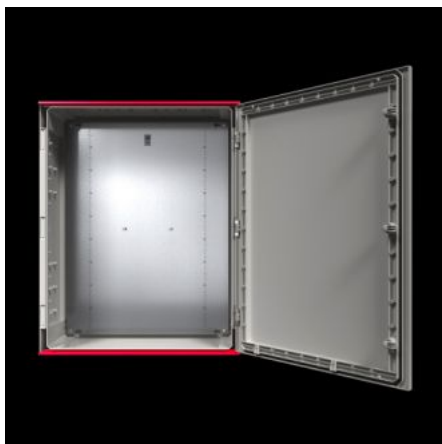

SOFTWARE & SERVICES

FRIEDHELM LOH GROUP

AX 1468.000 - Plastskåp AX utan fönster

AX plastskåp är mycket lämpliga för tillämpningar i krävande miljöer. Många fastsättningsanordningar i skåpet ger möjlighet till inre utbyggnad i 25 mm raster med t.ex. chassi och skenor.

Features

Art. nr.	AX 1468.000
Utförande	utan fönster
Material	Skåp och dörr: Glasfiberförstärkt, omättad polyester GFK Dörr: inskummad PU-tätning runt om Montageplåt: Stålplåt Brandklassad enligt UL 94-V0 Halogenfri
Ytbehandling	Skåp och dörr: Ej efterbehandlade, plast genomfärgad Montageplåt: förzinkad
Färg	Liknar RAL 7035
Leveransens omfattning	Slutet skåp med gångjärnsförsedd dörr, 3 mm dubbellås Högerhängd dörr, kan bytas till vänsterhängd Montageplåt Dubbel tätning på dörrens över- och underkant i form av integrerad regnskyddslist
Observera:	Vid användning under lång tids inverkan av UV-strålning (solljus) och regn rekommenderar vi att ytan lackeras med en PUR-lack så att ytans utseende inte försämras. Pris och leveranstid vid förfrågan.

Features

Kapslingsklass NEMA	NEMA 1 NEMA 3R NEMA 3RX NEMA 4 NEMA 4X NEMA 12
Kapslingsklass IP enligt EN 60 529	IP 66
Typklassning motsvarande UL 50E	Typ 1 Type 3R Type 3RX Type 4 Type 4X Typ 12
Kapslingsklass	II (vid 1000 V AC)
IK-kod	IK09
Dimension	Bredd: 600 mm Höjd: 800 mm Djup: 300 mm
Materialtjocklek montageplåt	3 mm
Mått för montageplåt (B × H)	505 mm x 725 mm
Dörröppningsvinkel	130°
Antal lås	2
Grundmaterial	Plast
Standarder	Uppfyller kraven för utomhusbruk enligt UL 746C (F1)
Montagekrav	För fastsättning av komponenter i skåpet behövs skruvarna för inre utbyggnad. Med universalvinkeln kan komponenter fästas i 25 mm raster, t.ex. systemchassin
Förpackningsenhet	1 st.
Nettovikt	24,8 kg
Bruttovikt	25,38 kg
Tullvarukod	94037000