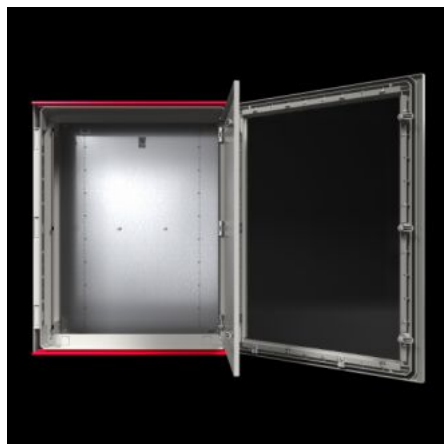

SOFTWARE & SERVICES

FRIEDHELM LOH GROUP

AX 1469.000 - Plastskåp AX med fönster

AX plastskåp med fönster är mycket lämpliga för tillämpningar i krävande miljöer. Många fastsättningsanordningar i skåpet ger möjlighet till inre utbyggnad i 25 mm raster med t.ex. chassi och skenor.

Features

Art. nr.	AX 1469.000
Utförande	med fönster
Material	Skåp och dörr: Glasfiberförstärkt, omättad polyester GFK Dörr: inskummad PU-tätning runt om Montageplåt: Stålplåt Glasfönster: Polykarbonat Brandklassad enligt UL 94-V0 Halogenfri
Ytbehandling	Skåp och dörr: Ej efterbehandlade, plast genomfärgad Montageplåt: förzinkad
Färg	Liknar RAL 7035
Leveransens omfattning	Slutet skåp med gångjärnsförsedd dörr med fönster, 3 mm dubbellås Högerhängd dörr, kan bytas till vänsterhängd Montageplåt Dubbel tätning på dörrens över- och underkant i form av integrerad regnskyddslist

Features

Observera:	Vid användning under lång tids inverkan av UV-strålning (solljus) och regn rekommenderar vi att ytan lackeras med en PUR-lack så att ytans utseende inte försämras. Pris och leveranstid vid förfrågan.
Kapslingsklass NEMA	NEMA 1 NEMA 3R NEMA 3RX NEMA 4 NEMA 4X NEMA 12
Kapslingsklass IP enligt EN 60 529	IP 56
Typklassning motsvarande UL 50E	Typ 1 Type 3R Type 3RX Type 4 Type 4X Typ 12
Kapslingsklass	II (vid 1000 V AC)
IK-kod	IK09
Dimension	Bredd: 600 mm Höjd: 800 mm Djup: 300 mm
Materialtjocklek montageplåt	3 mm
Mått för montageplåt (B × H)	505 mm x 725 mm
Dörröppningsvinkel	130°
Antal lås	2
With viewing window	Yes
Grundmaterial	Plast
Standarder	Uppfyller kraven för utomhusbruk enligt UL 746C (F1)
Montagekrav	För fastsättning av komponenter i skåpet behövs skruvarna för inre utbyggnad. Med universalvinkeln kan komponenter fästas i 25 mm raster, t.ex. systemchassin