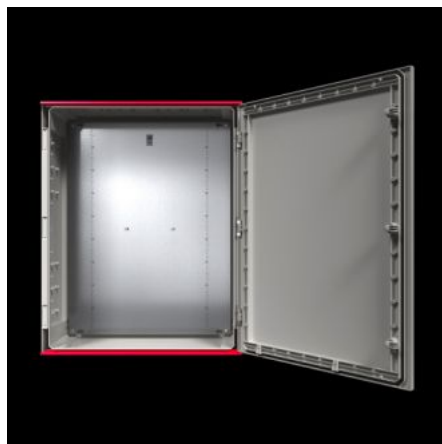

SOFTWARE & SERVICES

FRIEDHELM LOH GROUP

AX 1480.000 - Plastskåp AX utan fönster

AX plastskåp är mycket lämpliga för tillämpningar i krävande miljöer. Många fastsättningsanordningar i skåpet ger möjlighet till inre utbyggnad i 25 mm raster med t.ex. chassi och skenor.

Features

Art. nr.	AX 1480.000
Utförande	utan fönster
Material	Skåp och dörr: Glasfiberförstärkt, omättad polyester GFK Dörr: inskummad PU-tätning runt om Montageplåt: Stålplåt Brandklassad enligt UL 94-V0 Halogenfri
Ytbehandling	Skåp och dörr: Ej efterbehandlade, plast genomfärgad Montageplåt: förzinkad
Färg	Liknar RAL 7035
Leveransens omfattning	Slutet skåp med gångjärnsförsedd dörr, 3 mm dubbellås Högerhängd dörr, kan bytas till vänsterhängd Montageplåt Dubbel tätning på dörrens över- och underkant i form av integrerad regnskyddslist
Observera:	Vid användning under lång tids inverkan av UV-strålning (solljus) och regn rekommenderar vi att ytan lackeras med en PUR-lack så att ytans utseende inte försämras. Pris och leveranstid vid förfrågan.

Features

Kapslingsklass NEMA	NEMA 1 NEMA 3R NEMA 3RX NEMA 4 NEMA 4X NEMA 12
Kapslingsklass IP enligt EN 60 529	IP 66
Typklassning motsvarande UL 50E	Typ 1 Type 3R Type 3RX Type 4 Type 4X Typ 12
Kapslingsklass	II (vid 1000 V AC)
IK-kod	IK09
Dimension	Bredd: 800 mm Höjd: 1.000 mm Djup: 300 mm
Materialtjocklek montageplåt	3 mm
Mått för montageplåt (B × H)	705 mm x 925 mm
Dörröppningsvinkel	130°
Antal lås	3
Grundmaterial	Plast
Standarder	Uppfyller kraven för utomhusbruk enligt UL 746C (F1)
Montagekrav	För fastsättning av komponenter i skåpet behövs skruvarna för inre utbyggnad. Med universalvinkeln kan komponenter fästas i 25 mm raster, t.ex. systemchassin
Förpackningsenhet	1 st.
Nettovikt	38,2 kg
Bruttovikt	38,68 kg
Tullvarukod	94037000