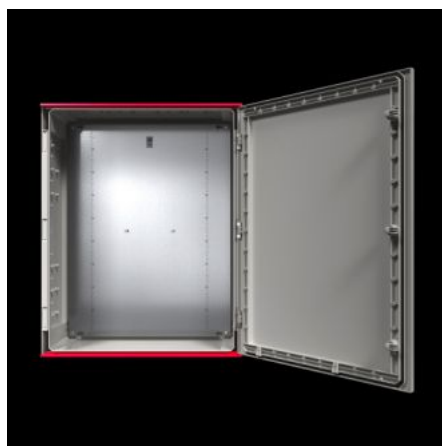

SOFTWARE & SERVICES

FRIEDHELM LOH GROUP

AX 1480.000 - Plastskåp AX utan fönster

AX plastskåp är mycket lämpliga för tillämpningar i krävande miljöer. Många fastsättningsanordningar i skåpet ger möjlighet till inre utbyggnad i 25 mm raster med t.ex. chassi och skenor.

Features

Art. nr.	AX 1480.000
Utförande	utan fönster
Material	Skåp och dörr: Glasfiberförstärkt, omättad polyester GFK Dörr: inskummad PU-tätning runt om Montageplåt: Stålplåt Brandklassad enligt UL 94-V0 Halogenfri
Ytbehandling	Skåp och dörr: Ej efterbehandlade, plast genomfärgad Montageplåt: förzinkad
Färg	Liknar RAL 7035
Leveransens omfattning	Slutet skåp med gångjärnsförsedd dörr, 3 mm dubbellås Högerhängd dörr, kan bytas till vänsterhängd Montageplåt Dubbel tätning på dörrens över- och underkant i form av integrerad regnskyddslist
Observera:	Vid användning under lång tids inverkan av UV-strålning (solljus) och regn rekommenderar vi att ytan lackeras med en PUR-lack så att ytans utseende inte försämras. Pris och leveranstid vid förfrågan.

Features

Kapslingsklass NEMA	NEMA 1 NEMA 3R NEMA 3RX NEMA 4 NEMA 4X NEMA 12
Kapslingsklass IP enligt EN 60 529	IP 66
Typklassning motsvarande UL 50E	Typ 1 Type 3R Type 3RX Type 4 Type 4X Typ 12
Kapslingsklass	II (vid 1000 V AC)
IK-kod	IK09
Dimension	Bredd: 800 mm Höjd: 1.000 mm Djup: 300 mm
Materialtjocklek montageplåt	3 mm
Mått för montageplåt (B × H)	705 mm x 925 mm
Dörröppningsvinkel	130°
Antal lås	3
Grundmaterial	Plast
Standarder	Uppfyller kraven för utomhusbruk enligt UL 746C (F1)
Montagekrav	För fastsättning av komponenter i skåpet behövs skruvarna för inre utbyggnad. Med universalvinkeln kan komponenter fästas i 25 mm raster, t.ex. systemchassin
Förpackningsenhet	1 st.
Nettovikt	38,2 kg
Bruttovikt	38,68 kg
Tullvarukod	94037000