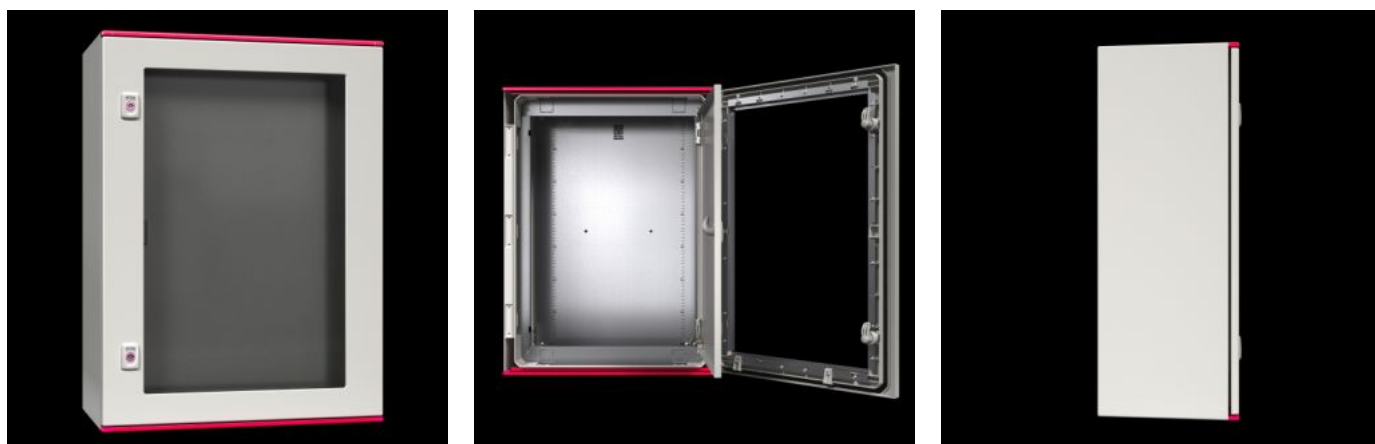

# SZ 1485.744 - Innerdörr för plastskåp AX

För säkert åtkomstskydd. Separering av manöver- och tekniknivå.

## Features

Art. nr.	SZ 1485.744
Material	Dörr och dörram: Stålplåt
Ytbehandling	Dörr: Pulverlackerad, strukturlack Dörram: förzinkad
Färg	Dörr: RAL 7035
Leveransens omfattning	Dörr Vridlås med 3 mm låsinsats Inkl. fastsättningskruvar.
Inbyggnadsmöjligheter	I AX plastskåp på fästpunkterna i sidogavlarna
Observera:	Standardlåsinsats utbytbar mot låsinsats 27 mm, utförande A
Passar för skåptyp	AX plast
Passar för bredd	400 mm
Passar för höjd	400 mm
Materialtjocklek dörr	1 mm
Dörröppningsvinkel	105°
Förpackningsenhet	1 st.
Nettovikt	1,94 kg