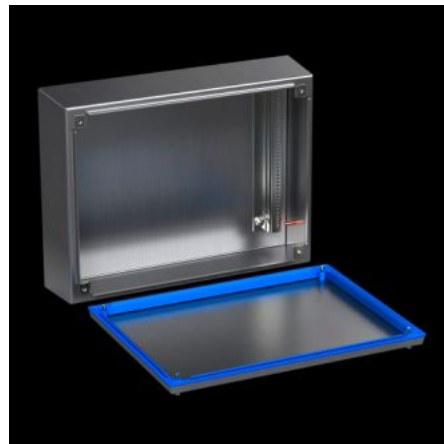

SOFTWARE & SERVICES

FRIEDHELM LOH GROUP

HD 1671.600 - Kopplingslåda HD

Skåplösning anpassad till behoven inom livsmedelsindustrin. Tätt anliggande silikontätning runt om mellan lådan och locket. Hygienanpassat sexkantigt snabbblås

Features

Art. nr.	HD 1671.600
Utförande	Hygienic Design-skåp
Material	Skåp och lock: Rostfritt stål 1.4301 (AISI 304), 1,5 mm Montagevinkel: Stålplåt, förzinkad, 2,0 mm Blindplugg: Rostfritt stål Tätning: Silikon, enligt FDA-riktlinje 21 CFR 177.2600
Ytbehandling	Skåp och lock: Streckslipat, korn 400, ytgrovhet < 0,8 µm Tätning: Blå, genomfärgad (RAL 5010)
Leveransens omfattning	Skåp slutet runt om Lock Montagevinkel (förmonterad) Tätning och blindplugg (medföljer)
Dimension	Bredd fram: 150 mm Bredd (baktill): 177 mm Höjd framtill: 150 mm Höjd baktill: 177 mm Djup: 120 mm
IK-kod	IK08
Grundmaterial	Rostfritt stål 1.4301 (AISI 304)