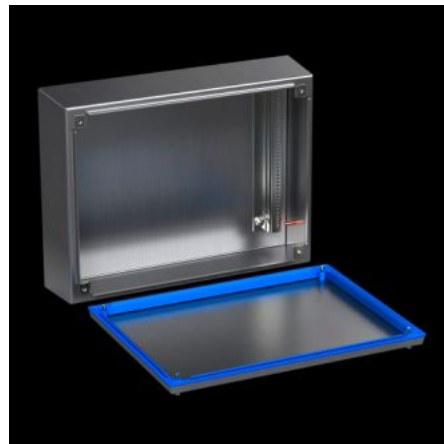

SOFTWARE & SERVICES

FRIEDHELM LOH GROUP

HD 1676.600 - Kopplingslåda HD

Skåplösning anpassad till behoven inom livsmedelsindustrin. Tätt anliggande silikontätning runt om mellan lådan och locket. Hygienanpassat sexkantigt snabbblås

Features

Art. nr.	HD 1676.600
Utförande	Hygienic Design-skåp
Material	Skåp och lock: Rostfritt stål 1.4301 (AISI 304), 1,5 mm Montagevinkel: Stålplåt, förzinkad, 2,0 mm Blindplugg: Rostfritt stål Tätning: Silikon, enligt FDA-riktlinje 21 CFR 177.2600
Ytbehandling	Skåp och lock: Streckslipat, korn 400, ytgrovhet < 0,8 µm Tätning: Blå, genomfärgad (RAL 5010)
Leveransens omfattning	Skåp slutet runt om Lock Montagevinkel (förmonterad) Tätning och blindplugg (medföljer)
Dimension	Bredd fram: 400 mm Bredd (baktill): 427 mm Höjd framtill: 300 mm Höjd baktill: 327 mm Djup: 120 mm
IK-kod	IK08
Grundmaterial	Rostfritt stål 1.4301 (AISI 304)