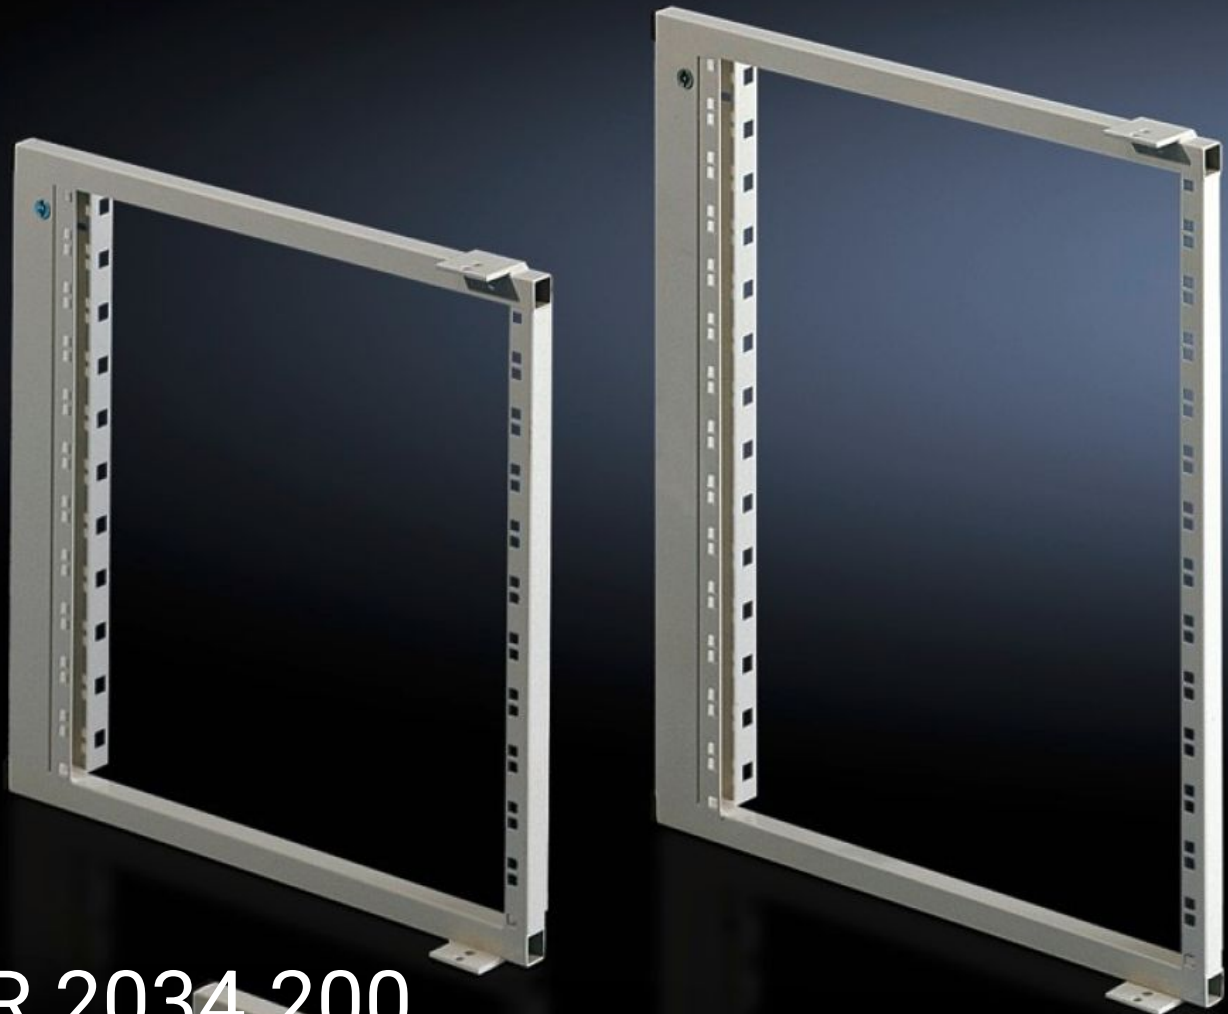

Rittal – The System.

Faster – better – everywhere.

SR 2034.200 Kompakt-svängram

State: 2026-05-06 (Source: rittal.com/se-sv)

ENCLOSURES

POWER DISTRIBUTION

CLIMATE CONTROL

IT INFRASTRUCTURE

SOFTWARE & SERVICES

FRIEDHELM LOH GROUP