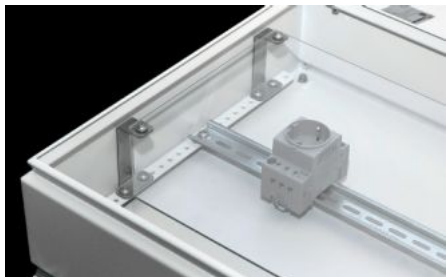

SOFTWARE & SERVICES

FRIEDHELM LOH GROUP

KX 2309.010 - KX distansvinkel för beröringsskydd

Distansvinkel för montage av beröringsskydd i kopplingslåda KX med djupet 120 mm. Förhindrar obehörig eller oavsiktlig åtkomst av strömförande komponenter i skåpet.

Features

Art. nr.	KX 2309.010
Material	Stålplåt
Ytbehandling	Förzinkad
Leveransens omfattning	Inkl. fastsättningsmaterial
Passar för skåptyp	Kopplingslåda KX
Förpackningsenhet	4 st.
Nettovikt	0,16 kg
Tullvarukod	79070000
ETIM 9	EC002625
ETIM 8	EC002625
ECLASS 8.0	27371390
Produktbeskrivning	KX Distansvinkel för beröringsskydd, för KX skåp, D: 120 mm