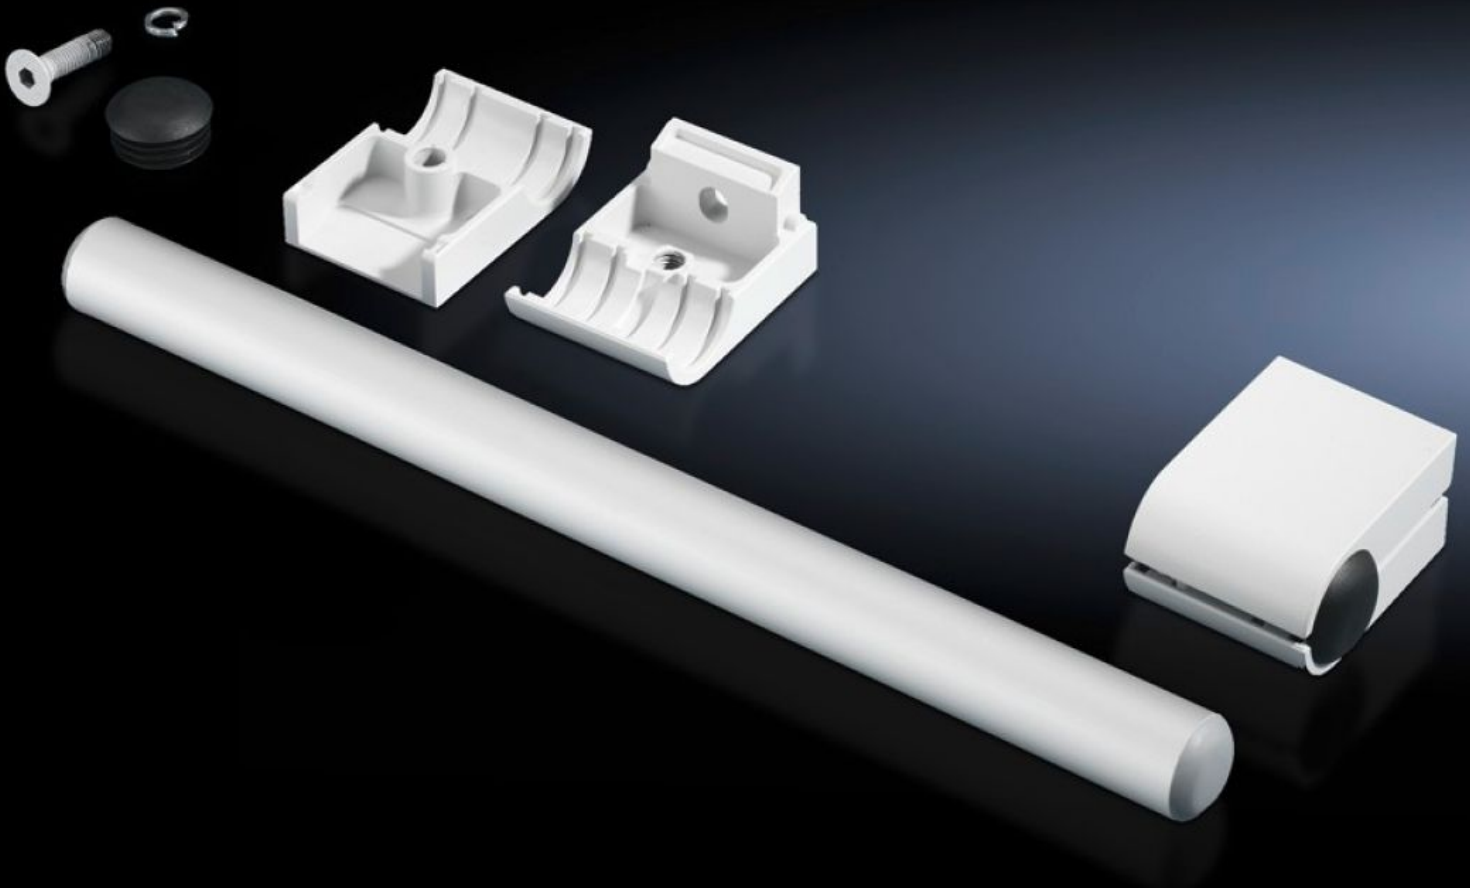

Rittal – The System.

Faster – better – everywhere.

SZ 2389.000

Handtagsset

State: 2026-06-06 (Source: [rittal.com/se-sv](https://www.rittal.com/se-sv))

ENCLOSURES

POWER DISTRIBUTION

CLIMATE CONTROL

IT INFRASTRUCTURE

SOFTWARE & SERVICES

FRIEDHELM LOH GROUP

SZ 2389.000 - Handtagsset

För vertikalt och horisontellt montage på alla ytor.

Features

Art. nr.	SZ 2389.000
Produktbeskrivning	För vertikalt och horisontellt montage på alla ytor.
Material	Handtagsrör: Aluminium Rörhållare: Zinkgjutgods
Ytbehandling	Handtagsrör: Natureloxerade
Färg	Rörhållare: RAL 7035
Leveransens omfattning	2 handtagsrör 4 rörhållare
Längd	420 mm
Förpackningsenhet	1 st.
Nettovikt	1,34 kg
Bruttovikt	1,54 kg
Tullvarukod	83024110
ETIM 9	EC002626
ETIM 8	EC002626
ECLASS 8.0	27189266
Produktbeskrivning	SZ Handtagsset