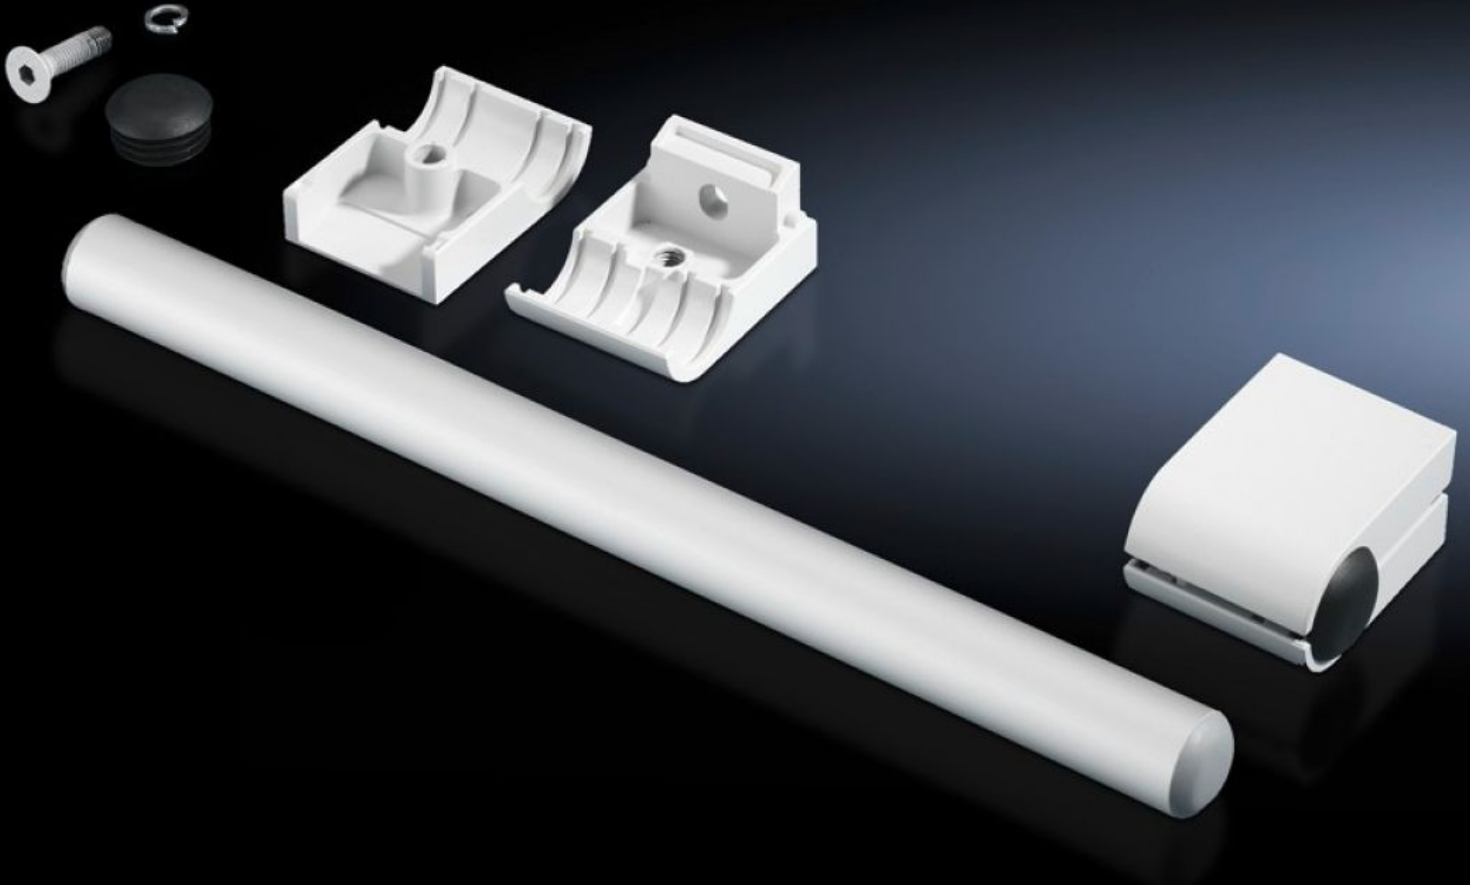

Rittal – The System.

Faster – better – everywhere.

SZ 2389.000 Handtagsset

State: 2026-04-09 (Source: [rittal.com/se-sv](https://www.rittal.com/se-sv))

ENCLOSURES

POWER DISTRIBUTION

CLIMATE CONTROL

IT INFRASTRUCTURE

SOFTWARE & SERVICES

FRIEDHELM LOH GROUP