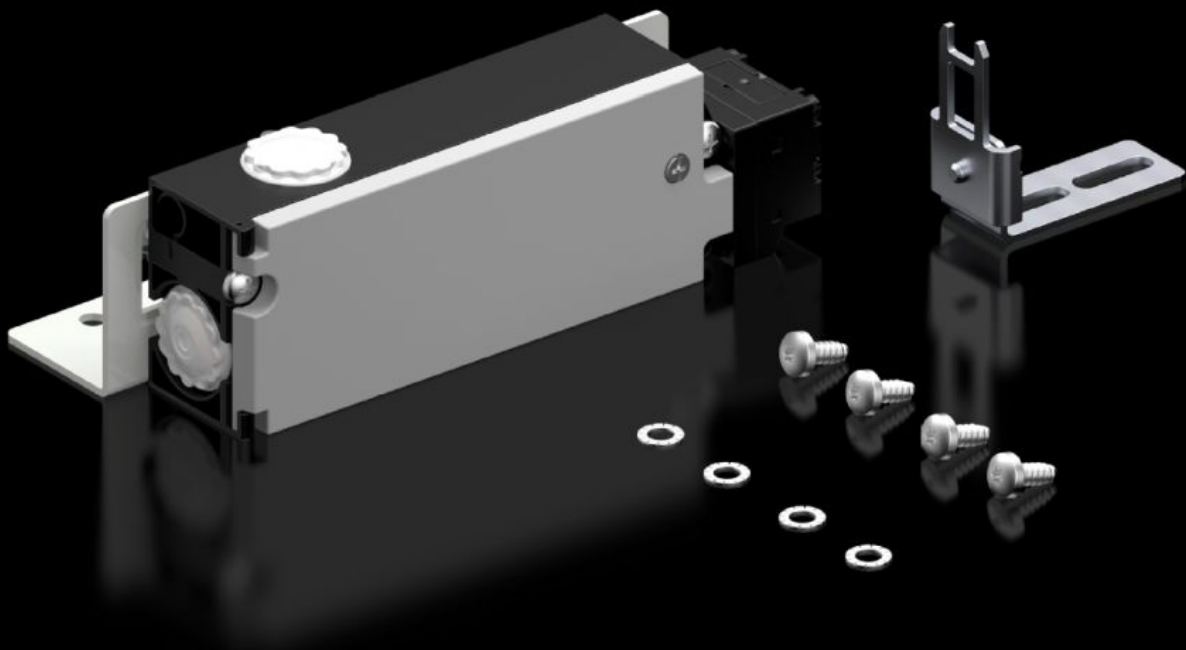

Rittal – The System.

Faster – better – everywhere.

SZ 2416.000 Säkerhetsförregling

State: 2026-05-30 (Source: [rittal.com/se-sv](https://www.rittal.com/se-sv))

ENCLOSURES

POWER DISTRIBUTION

CLIMATE CONTROL

IT INFRASTRUCTURE

SOFTWARE & SERVICES

FRIEDHELM LOH GROUP