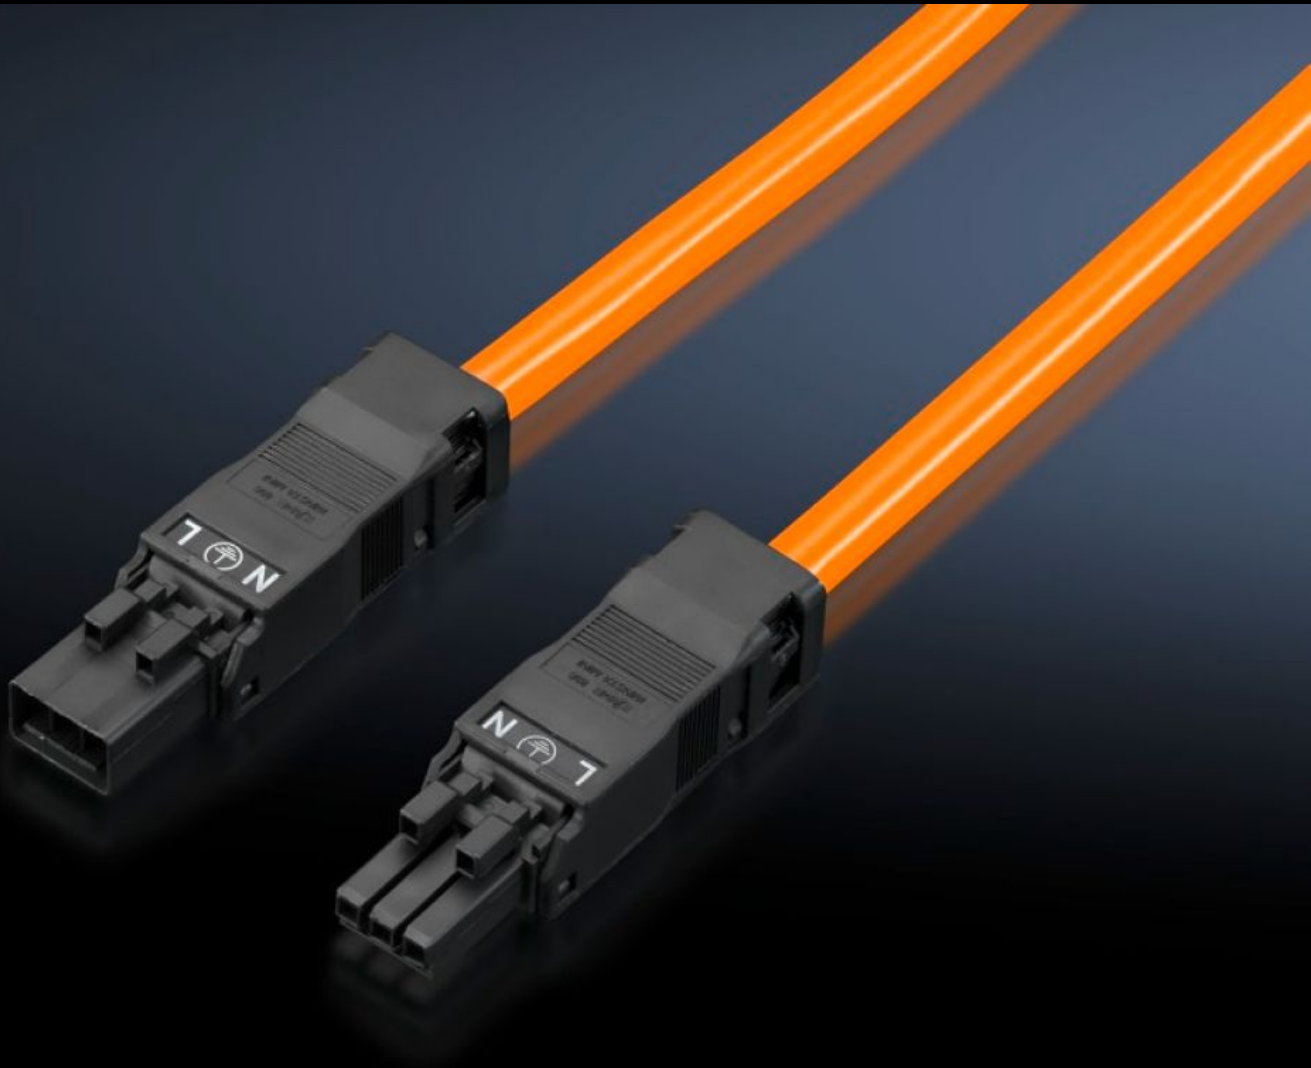

Rittal – The System.

Faster – better – everywhere.

SZ 2500.435

Anslutningskabel

State: 2026-07-05 (Source: [rittal.com/se-sv](https://www.rittal.com/se-sv))

ENCLOSURES

POWER DISTRIBUTION

CLIMATE CONTROL

IT INFRASTRUCTURE

SOFTWARE & SERVICES

FRIEDHELM LOH GROUP

SZ 2500.435 - Anslutningskabel

För tidssparande och enkel anslutning av LED-systembelysning.

Features

Art. nr.	SZ 2500.435
Utförande	Genomgångskablage, 3-poligt (med uttag och kontakt)
Produktbeskrivning	För tidssparande och enkel anslutning av LED-systembelysning.
Färg	Orange
Längd	200 mm
Dimension	Längd: 200 mm
Märkspänning	100 V - 240 V, 1~, 50 Hz/60 Hz
Förpackningsenhet	1 st.
Nettovikt	0,065 kg
Bruttovikt	0,074 kg
Tullvarukod	85444290
ETIM 9	EC001576
ETIM 8	EC001576
ECLASS 8.0	27060402
Produktbeskrivning	SZ Connection cable for throughwiring, 3-pole, L: 200 mm, 100-240 V