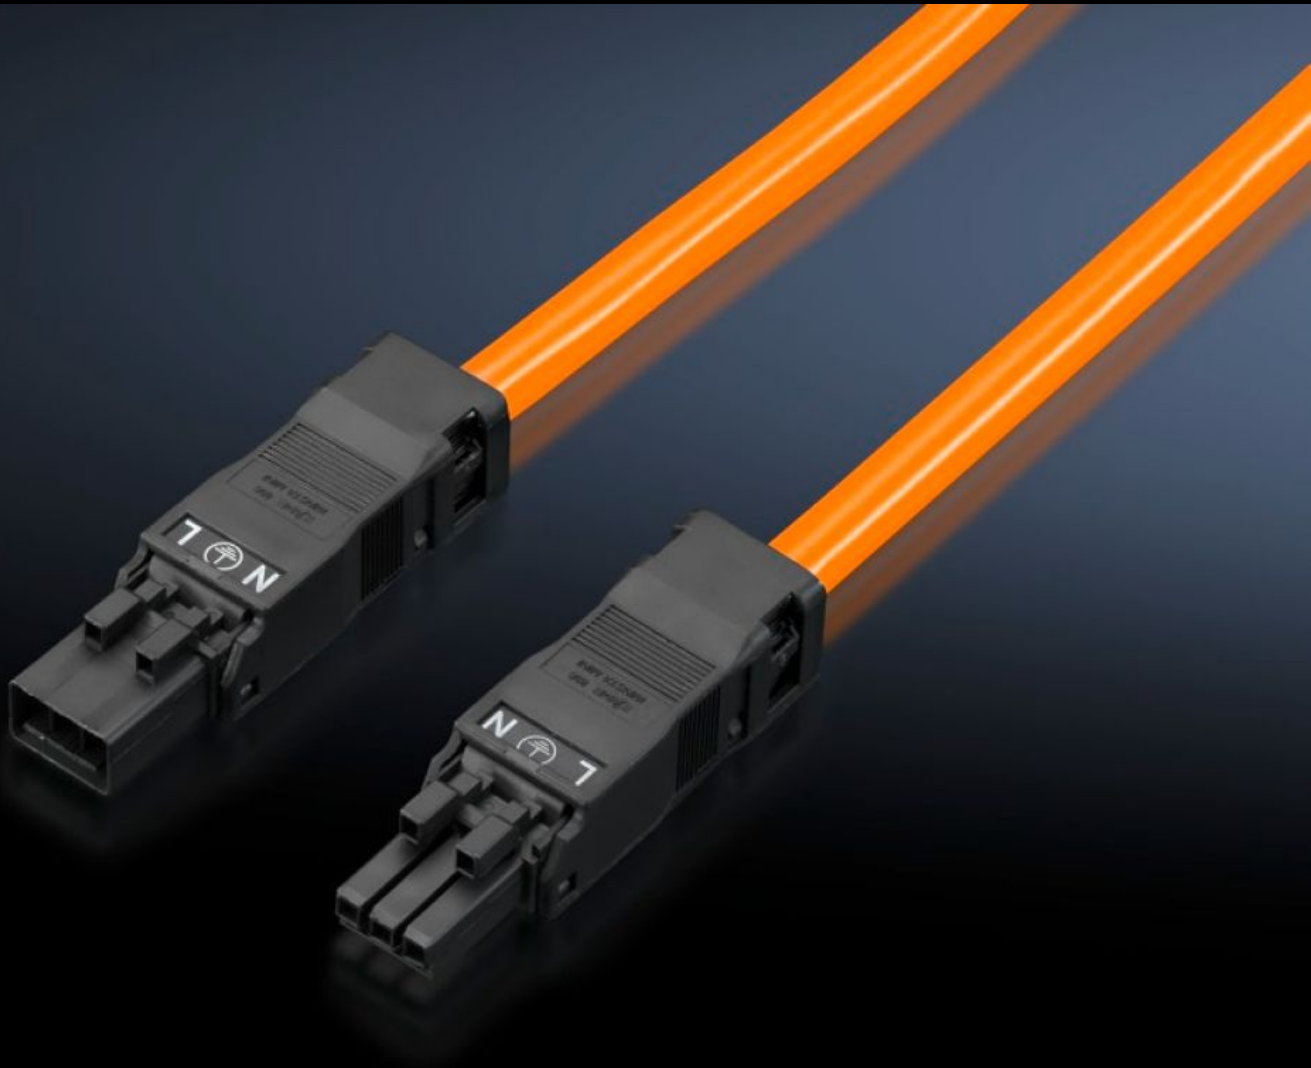

Rittal – The System.

Faster – better – everywhere.

SZ 2500.435

Anslutningskabel

State: 2026-05-12 (Source: [rittal.com/se-sv](https://www.rittal.com/se-sv))

ENCLOSURES

POWER DISTRIBUTION

CLIMATE CONTROL

IT INFRASTRUCTURE

SOFTWARE & SERVICES

FRIEDHELM LOH GROUP