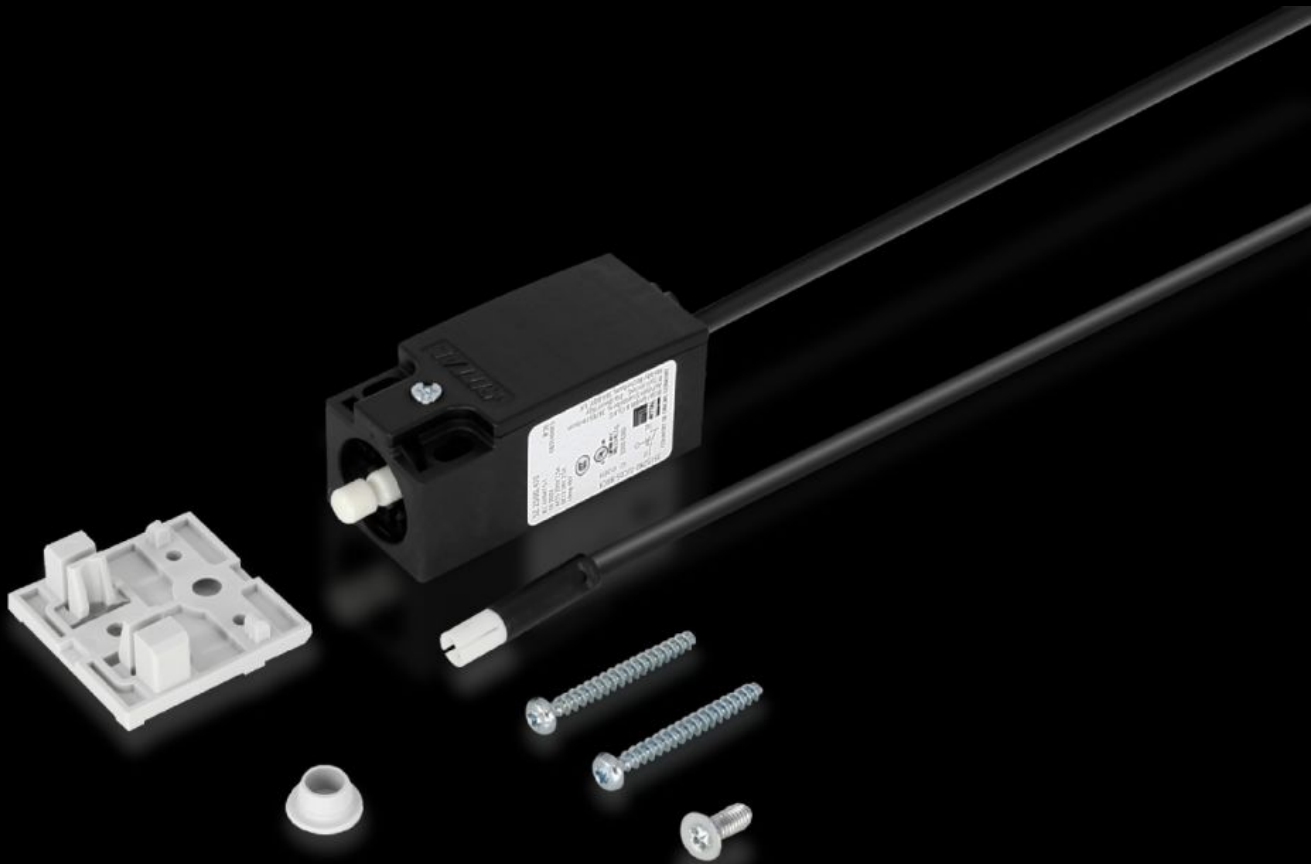

Rittal – The System.

Faster – better – everywhere.

SZ 2500.470 Dörrkontakt

State: 2026-06-09 (Source: [rittal.com/se-sv](https://www.rittal.com/se-sv))

ENCLOSURES

POWER DISTRIBUTION

CLIMATE CONTROL

IT INFRASTRUCTURE

SOFTWARE & SERVICES

FRIEDHELM LOH GROUP

SZ 2500.470 - Dörrkontakt för systembelysning LED

För tidssparande och enkel anslutning av LED-systembelysning.

Features

Art. nr.	SZ 2500.470
Utförande	med anslutningsledning
Produktbeskrivning	För tidssparande och enkel anslutning av LED-systembelysning.
Färg	Svart
Leveransens omfattning	Inkl. fastsättningsmaterial
Tvärsnittsarea	0,75 mm ²
Längd	800 mm
AWG	AWG 18
Standarder	Nätanslutningsledningar: CYJV2 Dörrkontakt: NKCR
Dimension	Bredd: 31 mm Höjd: 78 mm Djup: 30 mm Längd: 800 mm
Elektrisk anslutning	2,5 A
Märkspänning	230 V (AC) 24 V (DC)
Förpackningsenhet	1 st.
Nettovikt	0,1 kg
Bruttovikt	0,11 kg
Tullvarukod	85365019
ETIM 9	EC002626
ETIM 8	EC002626
ECLASS 8.0	27189266

Features

Produktbeskrivning

SZ Dörrkontakt med anslutningsledning, L: 800 mm, svart, UL

Approvals

Approvals

CQC
CQC-CCC
UL + C-UL (listed)

Explanations

Konformitetsförklaring
Konformitetsförklaring UK