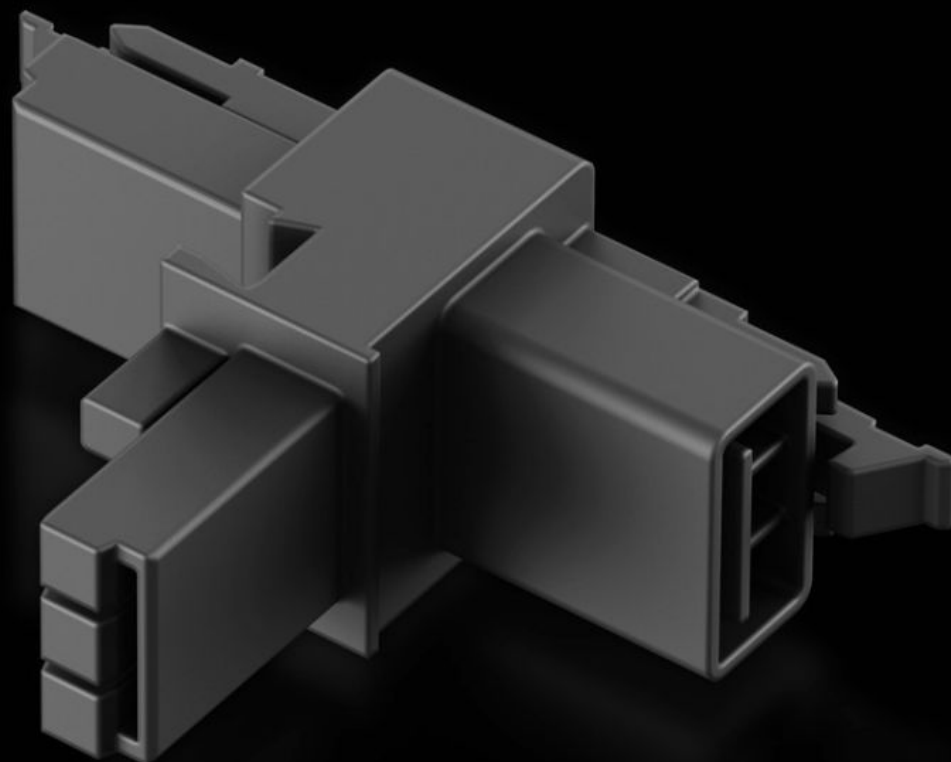

**Rittal – The System.**

Faster – better – everywhere.

**SZ 2500.680**

**T-fördelare med två uttag och en kontakt**

State: 2026-05-09 (Source: [rittal.com/se-sv](https://www.rittal.com/se-sv))

ENCLOSURES

POWER DISTRIBUTION

# SZ 2500.680 - T-fördelare med två uttag och en kontakt

För beröringsskyddad och säker tillverkning av förgreningar vid installation av LED-systemlampor och uttagslådor.

## Features

Art. nr.	SZ 2500.680
Produktbeskrivning	För beröringsskyddad och säker tillverkning av förgreningar vid installation av LED-systemlampor och uttagslådor.
Förpackningsenhet	5 st.
Nettovikt	0,05 kg
Bruttovikt	0,08 kg
Tullvarukod	85369095
ETIM 9	EC002625
ETIM 8	EC002625
ECLASS 8.0	27189234
Produktbeskrivning	SZ T distributor with 2 sockets, 1 connector