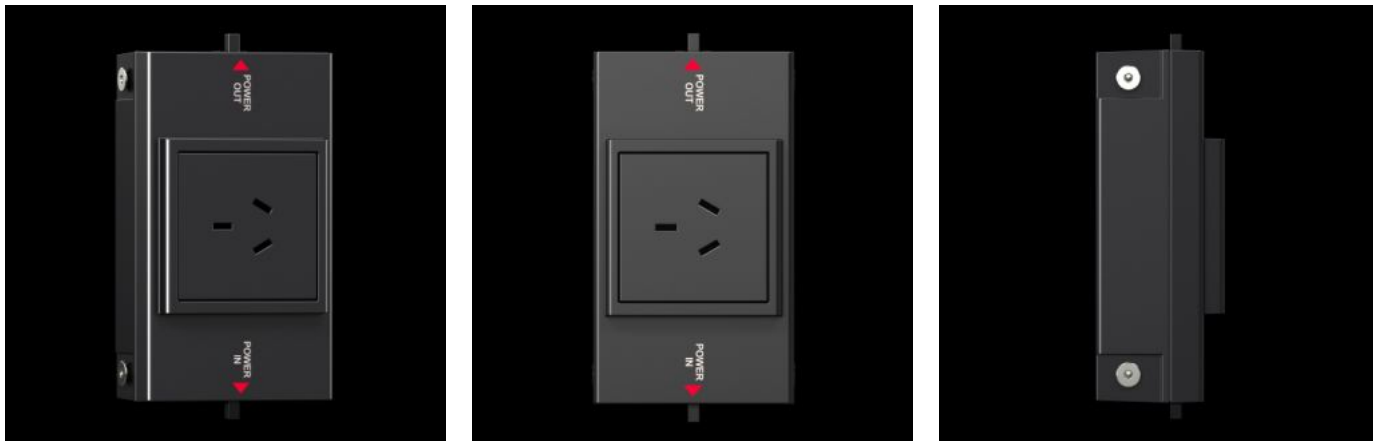

SOFTWARE & SERVICES

FRIEDHELM LOH GROUP

SZ 2500.715 - Uttagslåda för systembelysning LED

Tillsammans med LED-systemlampan blir uttagslådan en flexibel byggsats för internationellt bruk.

Features

Art. nr.	SZ 2500.715
Produktbeskrivning	Tillsammans med LED-systemlampan blir uttagslådan en flexibel byggsats för internationellt bruk.
Fördelar	Samma anslutningstillbehör som för LED-systemlampan Kaskadkoppling med LED-systemlampan Flexibelt montage möjligt i hela skåpet och på dörramen Ergonomisk positionering av uttagslådan vid jämna ytor Inget onödigt besvär vid installation tack vare enkel anslutningsteknik och integration i LED-systemlampans strömkrets
Material	Plast
Färg	RAL 7016
Leveransens omfattning	Inkl. fastsättningsmaterial
Anslutningsmöjligheter	Inmatning, 3-polig Genomgångskablage, 3-poligt
Observera:	Beroende på tillämpning behövs ett genomgångskablage eller en trepolig matning
Dimension	Bredd: 163 mm Höjd: 68 mm Djup: 43,5 mm

Features

Driftstemperatur	-20 °C...55 °C
Uttagskontakter	CN (typ I, GB 1002)
Märkspänning	195 V - 250 V, 50 Hz/60 Hz
Förpackningsenhet	1 st.
Nettovikt	0,26 kg
Bruttovikt	0,274 kg
Tullvarukod	85366990
ETIM 9	EC000330
ETIM 8	EC000330
ECLASS 8.0	27142604
Produktbeskrivning	SZ socket box for LED system light, with socket for China,