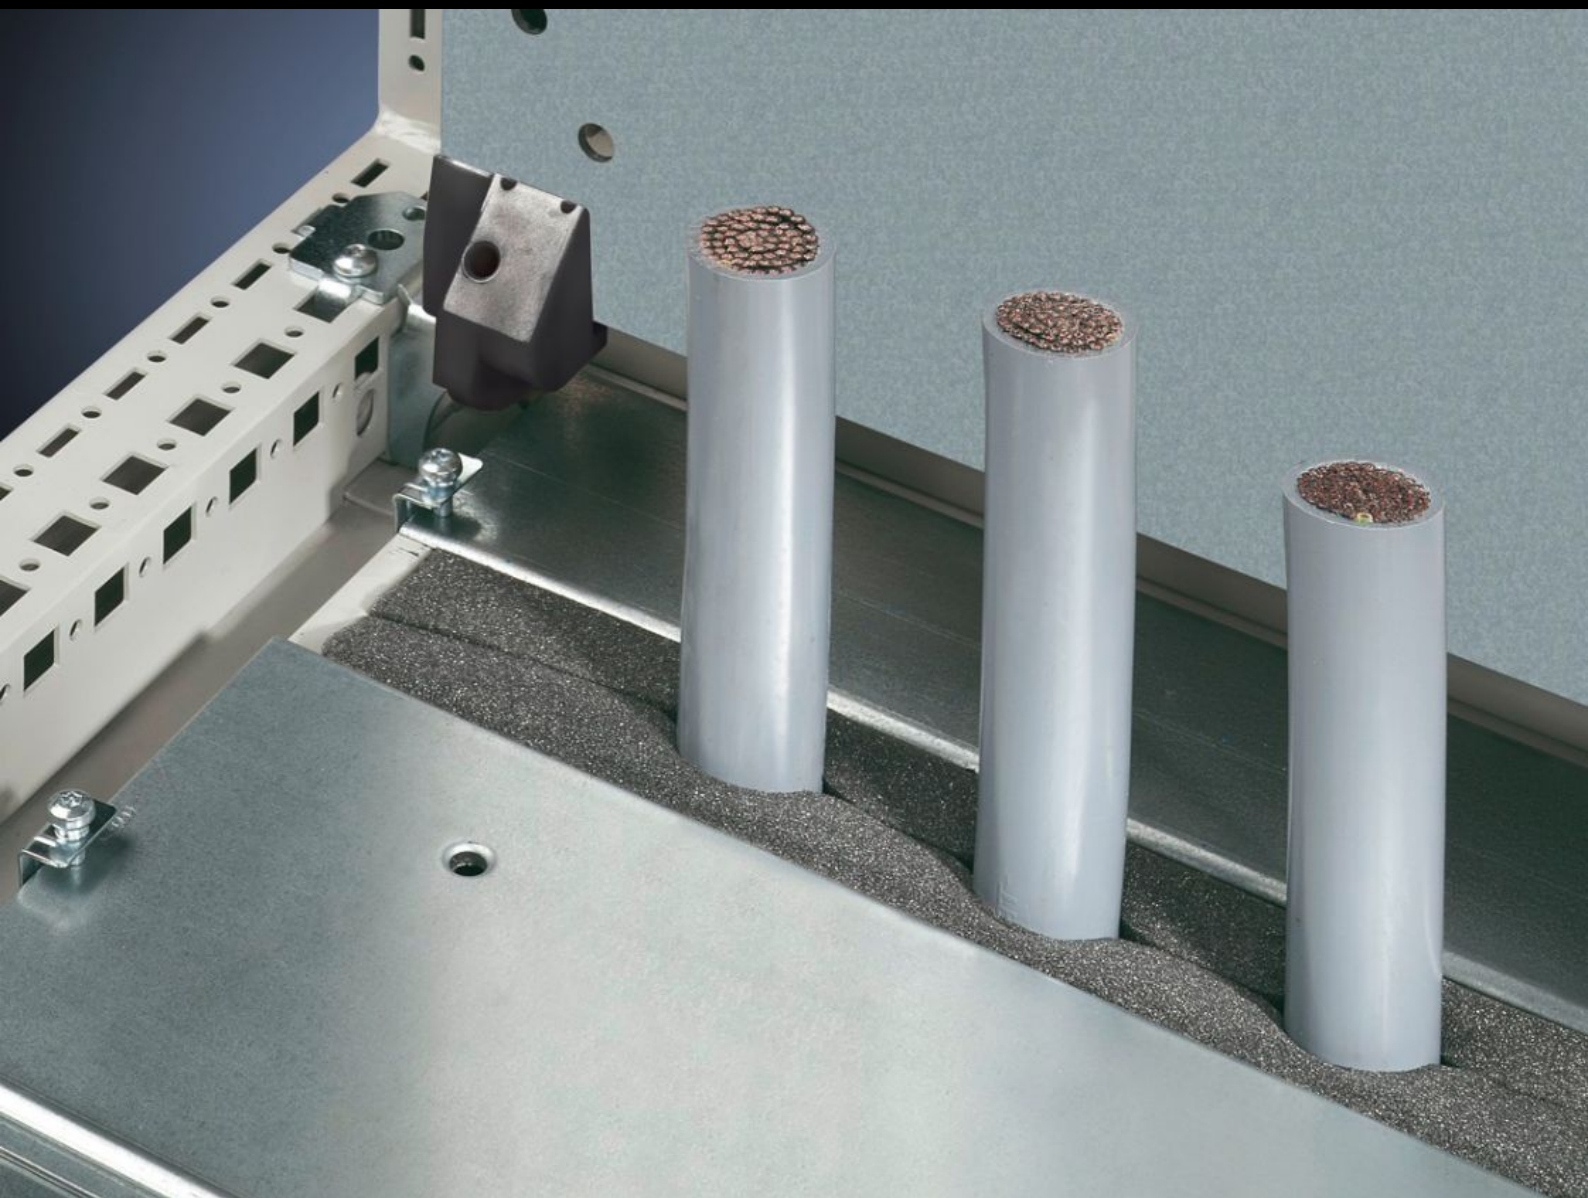

Rittal – The System.

Faster – better – everywhere.

SZ 2573.000 Elastisk klämprofil

State: 2026-05-10 (Source: [rittal.com/se-sv](https://www.rittal.com/se-sv))

ENCLOSURES

POWER DISTRIBUTION

CLIMATE CONTROL

IT INFRASTRUCTURE

SOFTWARE & SERVICES

FRIEDHELM LOH GROUP