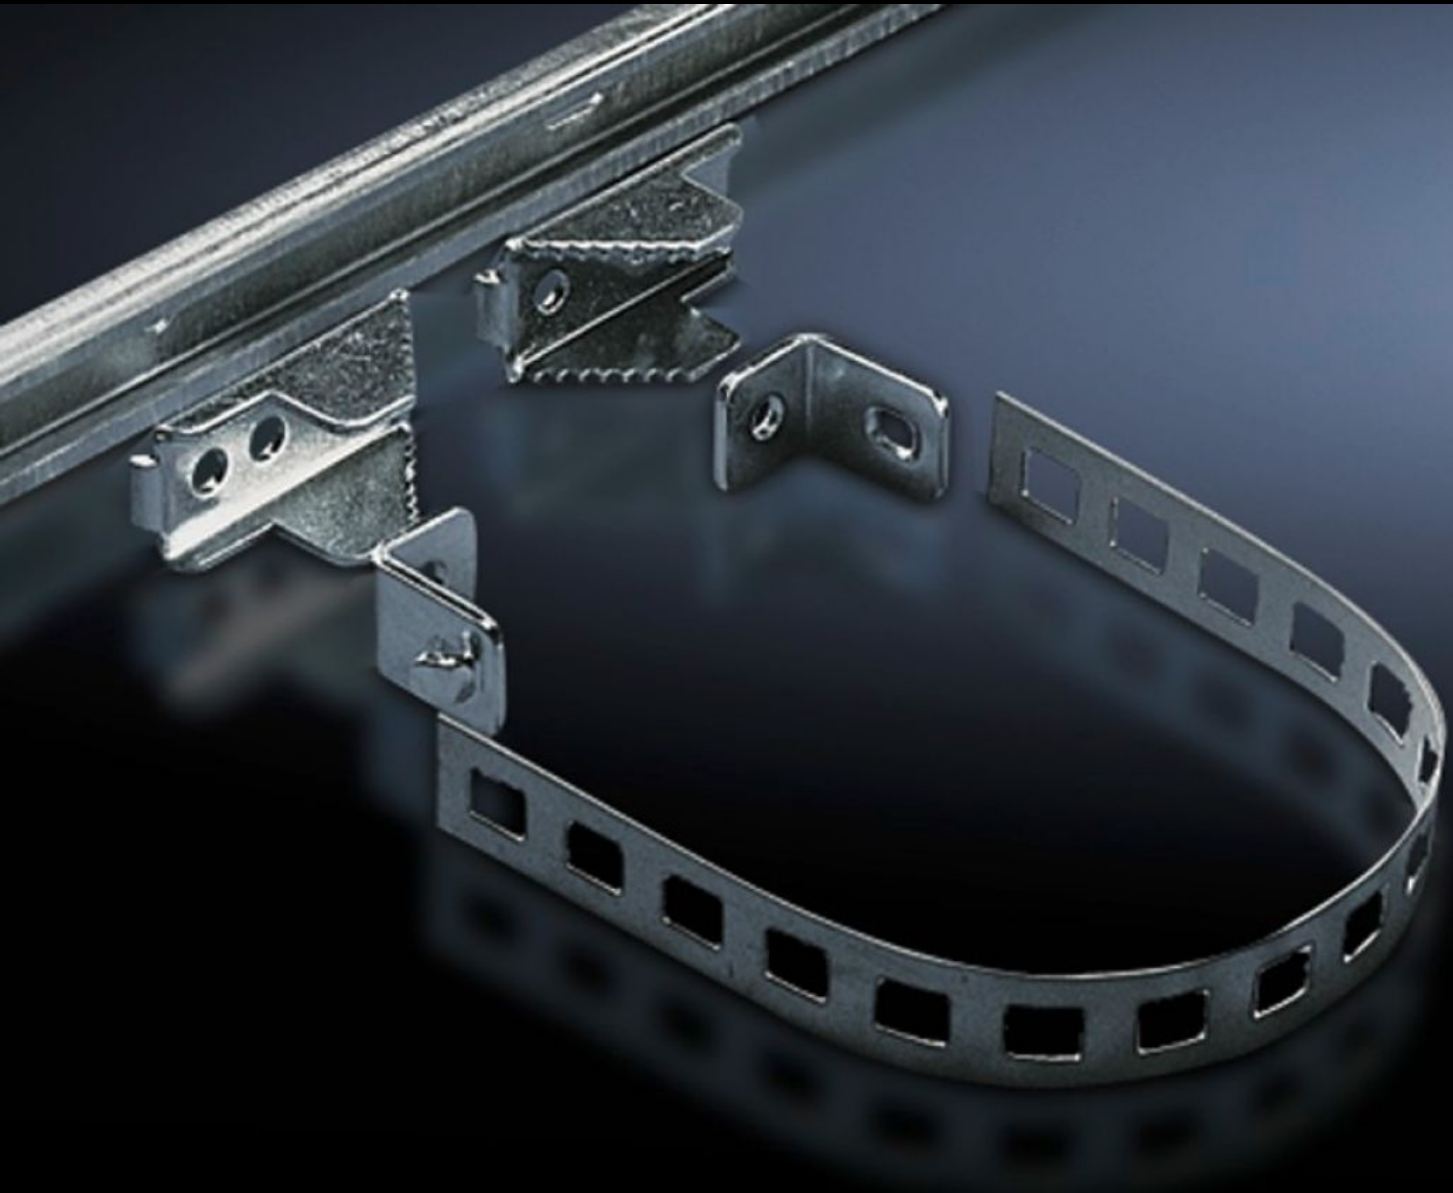

Rittal – The System.

Faster – better – everywhere.

SZ 2584.000 Mastfastsättning

State: 2026-06-21 (Source: [rittal.com/se-sv](https://www.rittal.com/se-sv))

ENCLOSURES

POWER DISTRIBUTION

CLIMATE CONTROL

IT INFRASTRUCTURE

SOFTWARE & SERVICES

FRIEDHELM LOH GROUP