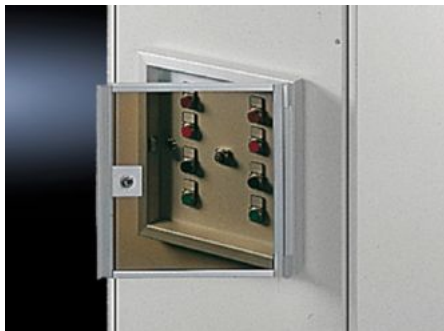

SOFTWARE & SERVICES

FRIEDHELM LOH GROUP

FT 2791.000 - Fönsterdörr för manövertablå

Skyddar inbyggda display- och manöverelement. Med en påbyggnadshöjd på max. 35 mm passar den till manövertablå AX och AE.

Features

Art. nr.	FT 2791.000
Material	Ram: Aluminium, natureloxerat Glasskiva: Rökfärgat akrylglas
Leveransens omfattning	Inkl. säkerhetsinsats nr. 3524 E
Passar till art. nr.	2741.010 2741.000
Passar för	Skåptyp: Manövertablå AX AE Bredd: = 377 mm Höjd: = 297 mm
Förpackningsenhet	1 st.
Nettovikt	1,6 kg
Bruttovikt	1,88 kg
Tullvarukod	76101000
ETIM 9	EC002527
ETIM 8	EC002527
ECLASS 8.0	27182204
Produktbeskrivning	FT Glasfönster, för manövertablå 2741.010, 2741.000, aluminium