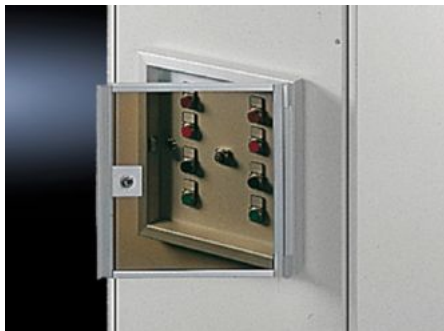

IT INFRASTRUCTURE

SOFTWARE & SERVICES

FRIEDHELM LOH GROUP

FT 2791.000 - Fönsterdörr för manövertablå

Skyddar inbyggda display- och manöverelement. Med en påbyggnadshöjd på max. 35 mm passar den till manövertablå AX och AE.

Features

Art. nr.	FT 2791.000
Material	Ram: Aluminium, natureloxerat Glasskiva: Rökfärgat akrylglas
Leveransens omfattning	Inkl. säkerhetsinsats nr. 3524 E
Passar till art. nr.	2741.010 2741.000
Passar för	Skåptyp: Manövertablå AX AE Bredd: = 377 mm Höjd: = 297 mm
Förpackningsenhet	1 st.
Nettovikt	1,6 kg
Bruttovikt	1,88 kg
Tullvarukod	76101000
ETIM 9	EC002527
ETIM 8	EC002527
ECLASS 8.0	27182204
Produktbeskrivning	FT Glasfönster, för manövertablå 2741.010, 2741.000, aluminium