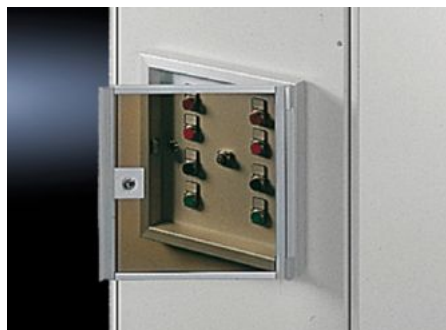

# FT 2791.000 - Fönsterdörr för manövertablå

Skyddar inbyggda display- och manöverelement. Med en påbyggnadshöjd på max. 35 mm passar den till manövertablå AX och AE.