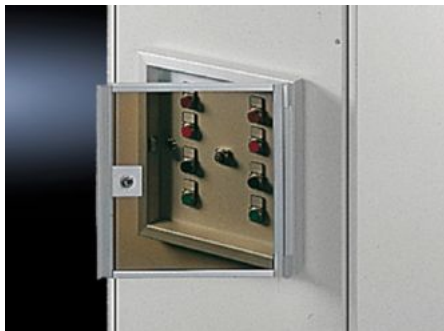

# FT 2792.000 - Fönsterdörr för manövertablå

Skyddar inbyggda display- och manöverelement. Med en påbyggnadshöjd på max. 35 mm passar den till manövertablå AX och AE.