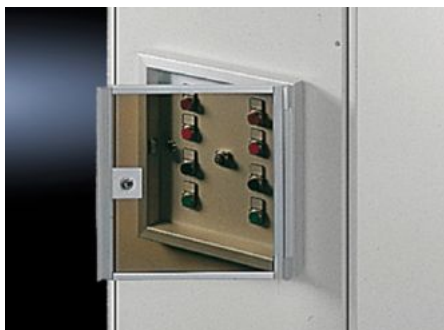

# FT 2792.000 - Fönsterdörr för manövertablå

Skyddar inbyggda display- och manöverelement. Med en påbyggnadshöjd på max. 35 mm passar den till manövertablå AX och AE.