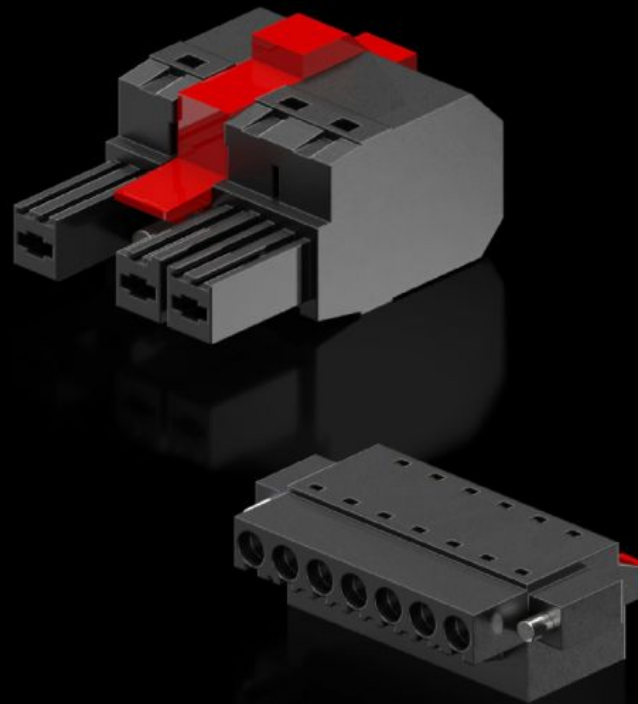

Rittal – The System.

Faster – better – everywhere.

SK 3398.658 Anslutningskontakt

State: 2026-04-17 (Source: [rittal.com/se-sv](https://www.rittal.com/se-sv))

ENCLOSURES

POWER DISTRIBUTION

CLIMATE CONTROL

IT INFRASTRUCTURE

SOFTWARE & SERVICES

FRIEDHELM LOH GROUP

SK 3398.658 - Anslutningskontakt

Features

Art. nr.	SK 3398.658
Förpackningsenhet	1 sats
Nettovikt	0,03 kg
Bruttovikt	0,035 kg
Tullvarukod	85369095
ECLASS 8.0	27180704
Produktbeskrivning	för väggmonterat kylaggregat Blue e+ S