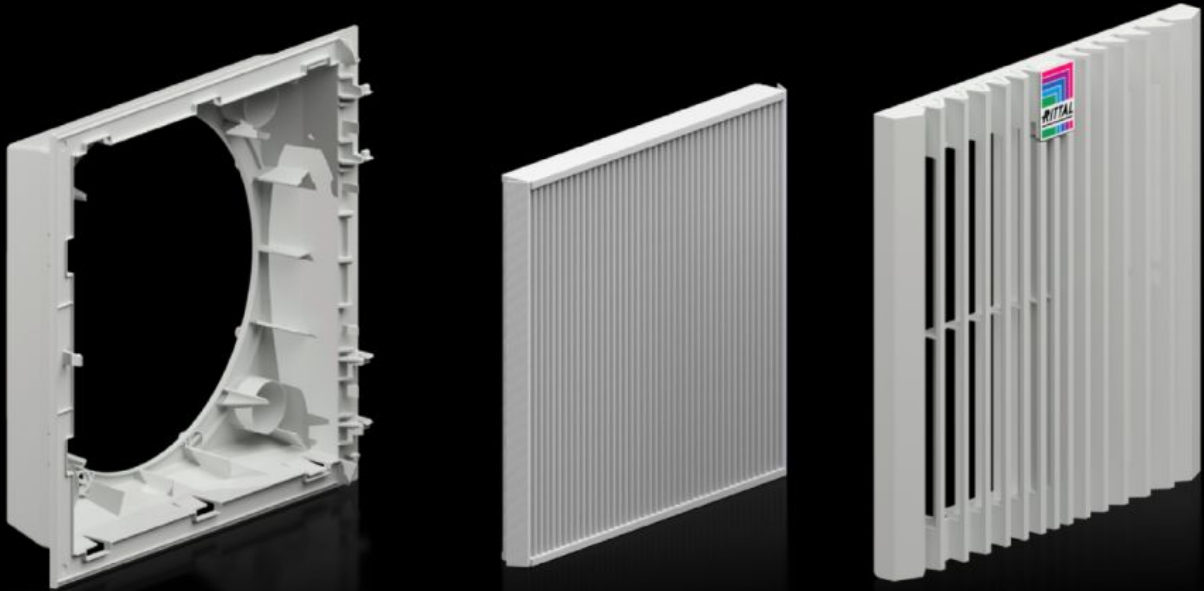

Rittal – The System.

Faster – better – everywhere.

SK 3399.915 Filterhus

State: 2026-03-14 (Source: [rittal.com/se-sv](https://www.rittal.com/se-sv))

ENCLOSURES

POWER DISTRIBUTION

CLIMATE CONTROL

IT INFRASTRUCTURE

SOFTWARE & SERVICES

FRIEDHELM LOH GROUP

SK 3399.915 - Filterhus för filterfläkt

Komplett filterhus för verktygsfritt montage i ytor.

Features

Art. nr.	SK 3399.915
Utförande	väggmontage
Fördelar	Högsta luftkapacitet med veckfilter vid leverans Enkelt filterbyte tack vare en ny öppningsmekanism på lamellgallret Snabbare installation på skåpet tack vare optimerade spärrhakar Verktygsfritt montage
Färg	RAL 7035
Leveransens omfattning	Montagefärdig enhet, inkl. veckfilter
Dimension	Bredd: 323 mm Höjd: 323 mm
Förpackningsenhet	1 st.
Nettovikt	0,96 kg
Bruttovikt	1,517 kg
Tullvarukod	39269097
ETIM 8	EC000320
ECLASS 8.0	27180716