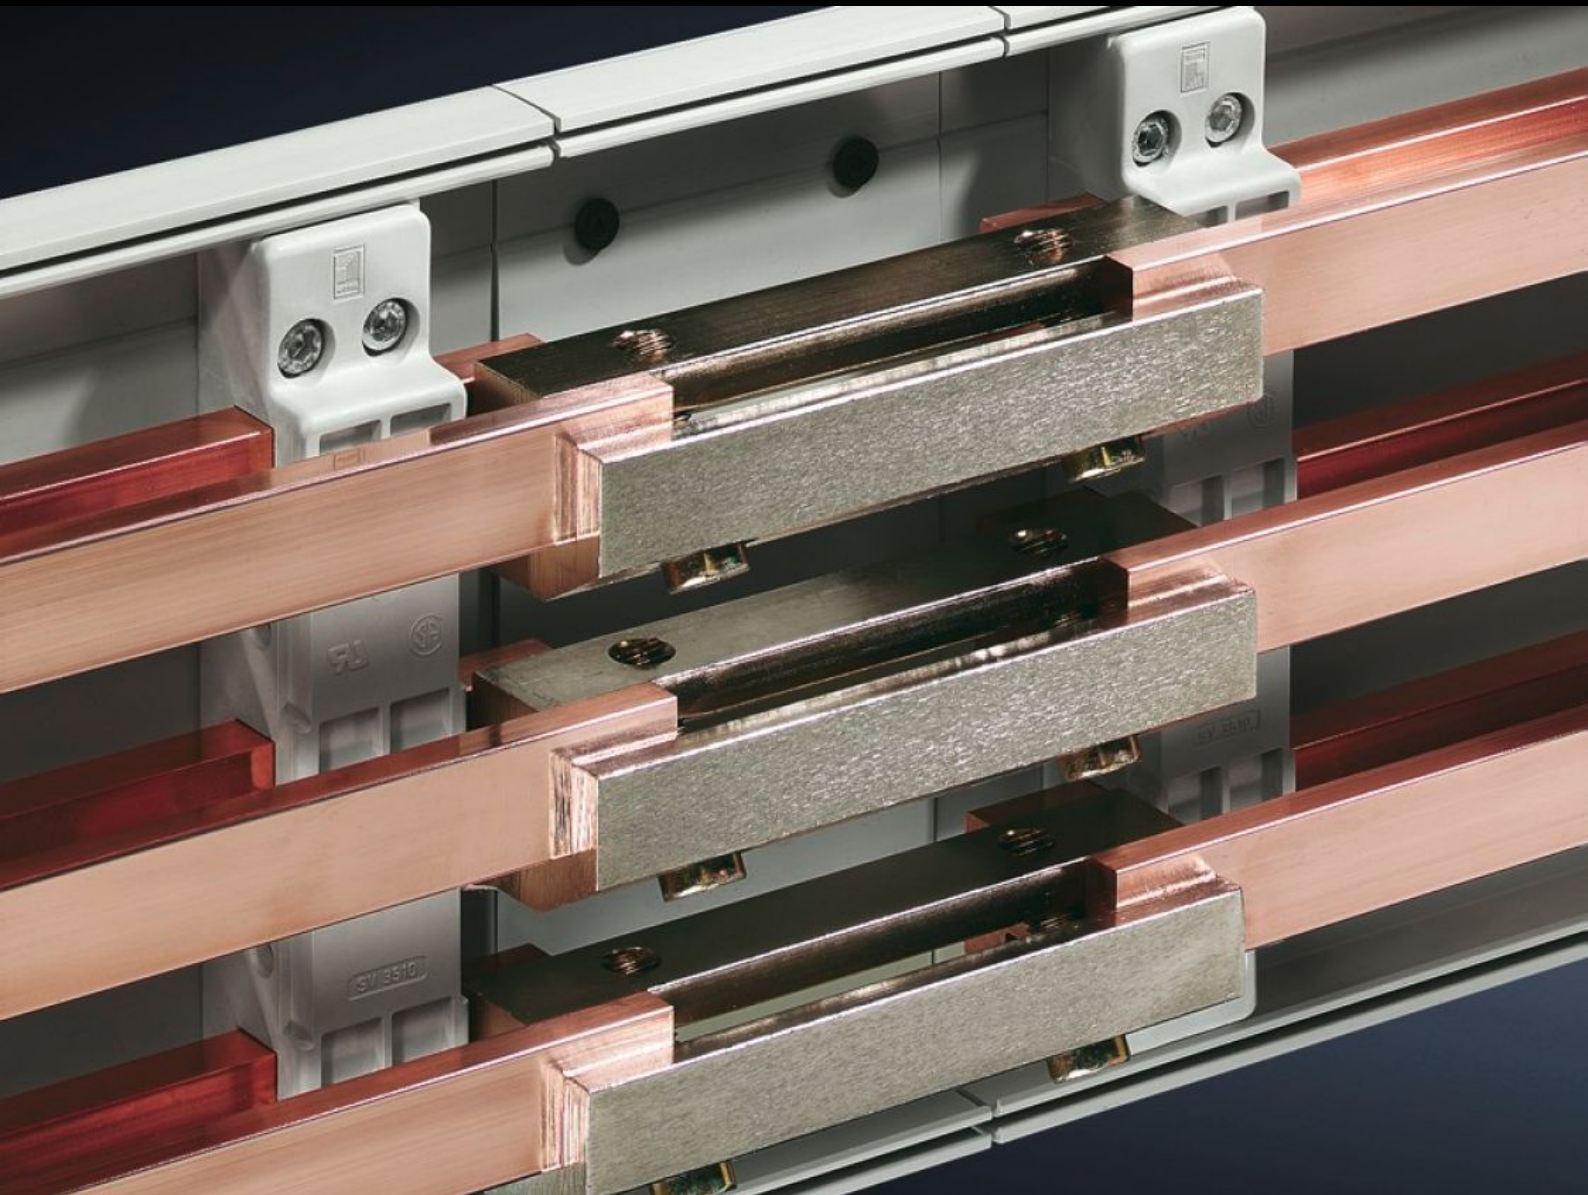

Rittal – The System.

Faster – better – everywhere.

SV 3514.000

PLS skenförbindningssett

State: 2026-05-14 (Source: [rittal.com/se-sv](https://www.rittal.com/se-sv))

ENCLOSURES

POWER DISTRIBUTION

CLIMATE CONTROL

IT INFRASTRUCTURE

SOFTWARE & SERVICES

FRIEDHELM LOH GROUP