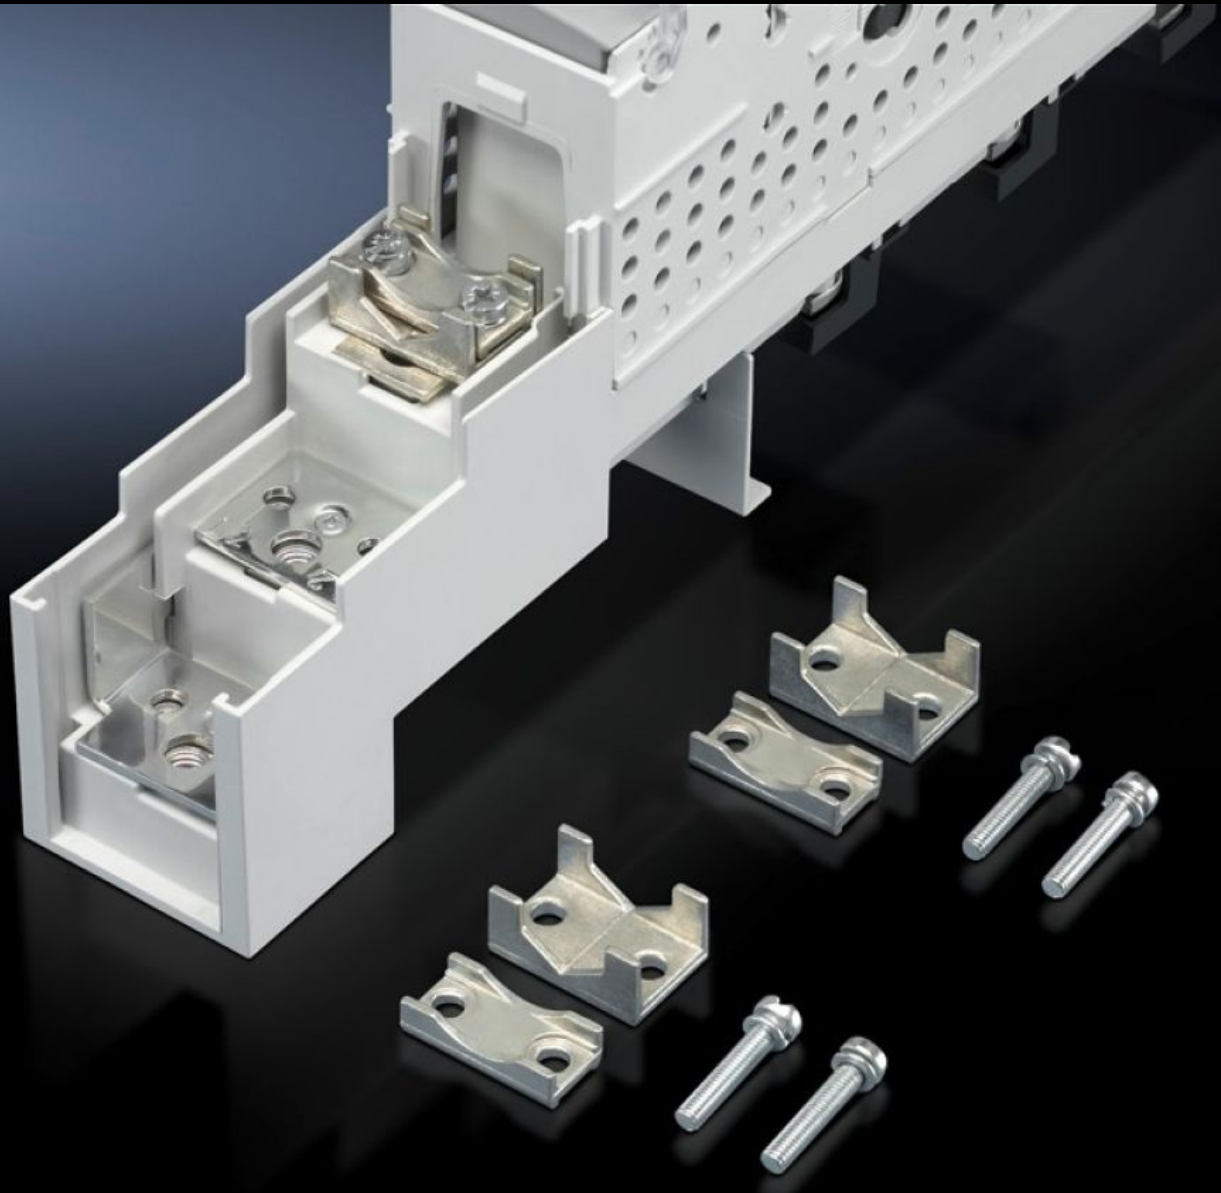

Rittal – The System.

Faster – better – everywhere.

SV 3592.010 Anslutningsprisma

State: 2025-11-12 (Source: rittal.com/se-sv)

ENCLOSURES

POWER DISTRIBUTION

CLIMATE CONTROL

IT INFRASTRUCTURE

SOFTWARE & SERVICES

FRIEDHELM LOH GROUP