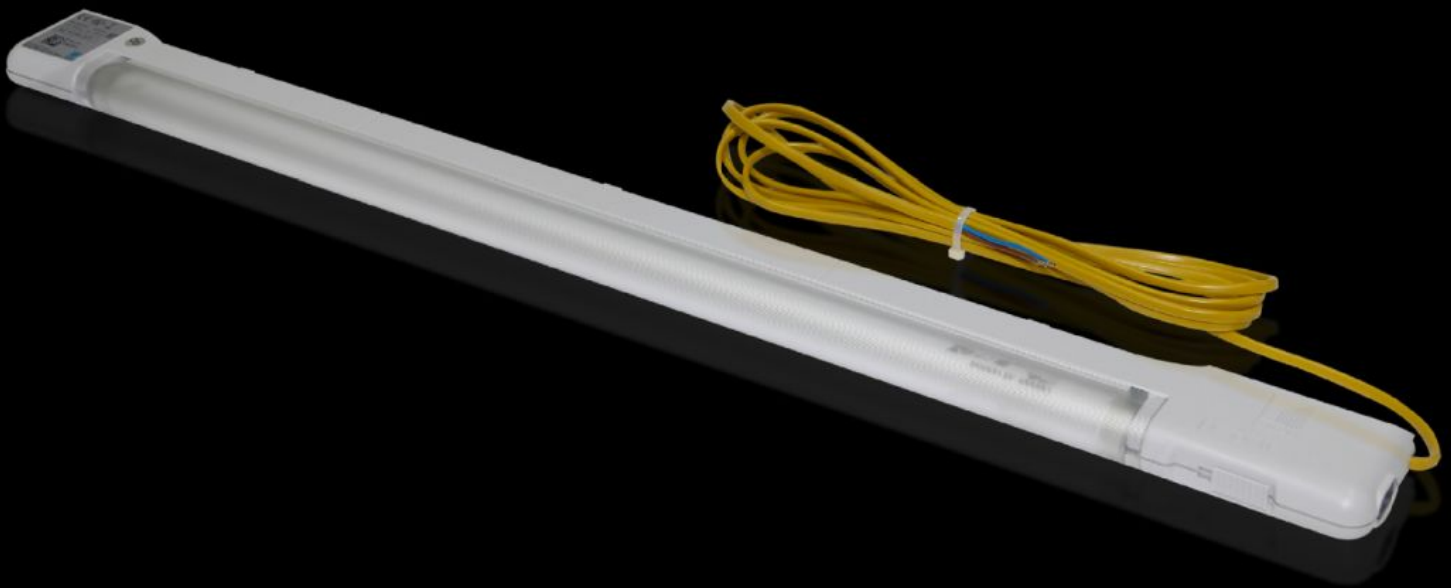

Rittal – The System.

Faster – better – everywhere.

SZ 4140.020 Kompaktbelysning

State: 2026-04-03 (Source: rittal.com/se-sv)

ENCLOSURES

POWER DISTRIBUTION

CLIMATE CONTROL

IT INFRASTRUCTURE

SOFTWARE & SERVICES

FRIEDHELM LOH GROUP