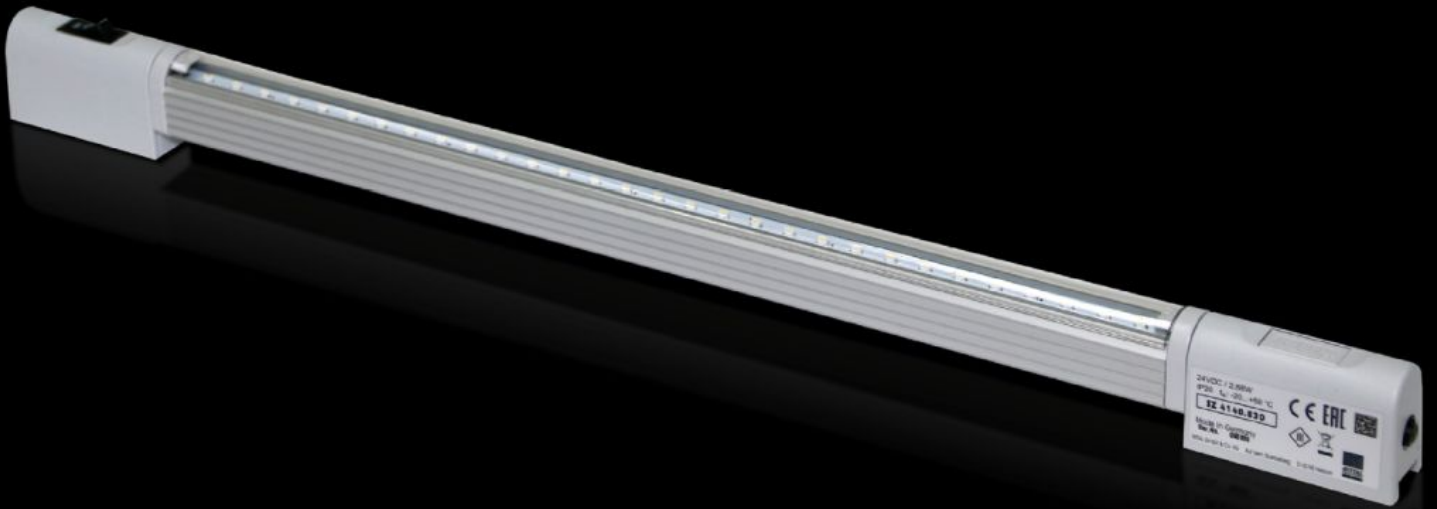

Rittal – The System.

Faster – better – everywhere.

SZ 4140.830 LED systembelysning

State: 2026-05-04 (Source: rittal.com/se-sv)

ENCLOSURES

POWER DISTRIBUTION

CLIMATE CONTROL

IT INFRASTRUCTURE

SOFTWARE & SERVICES

FRIEDHELM LOH GROUP