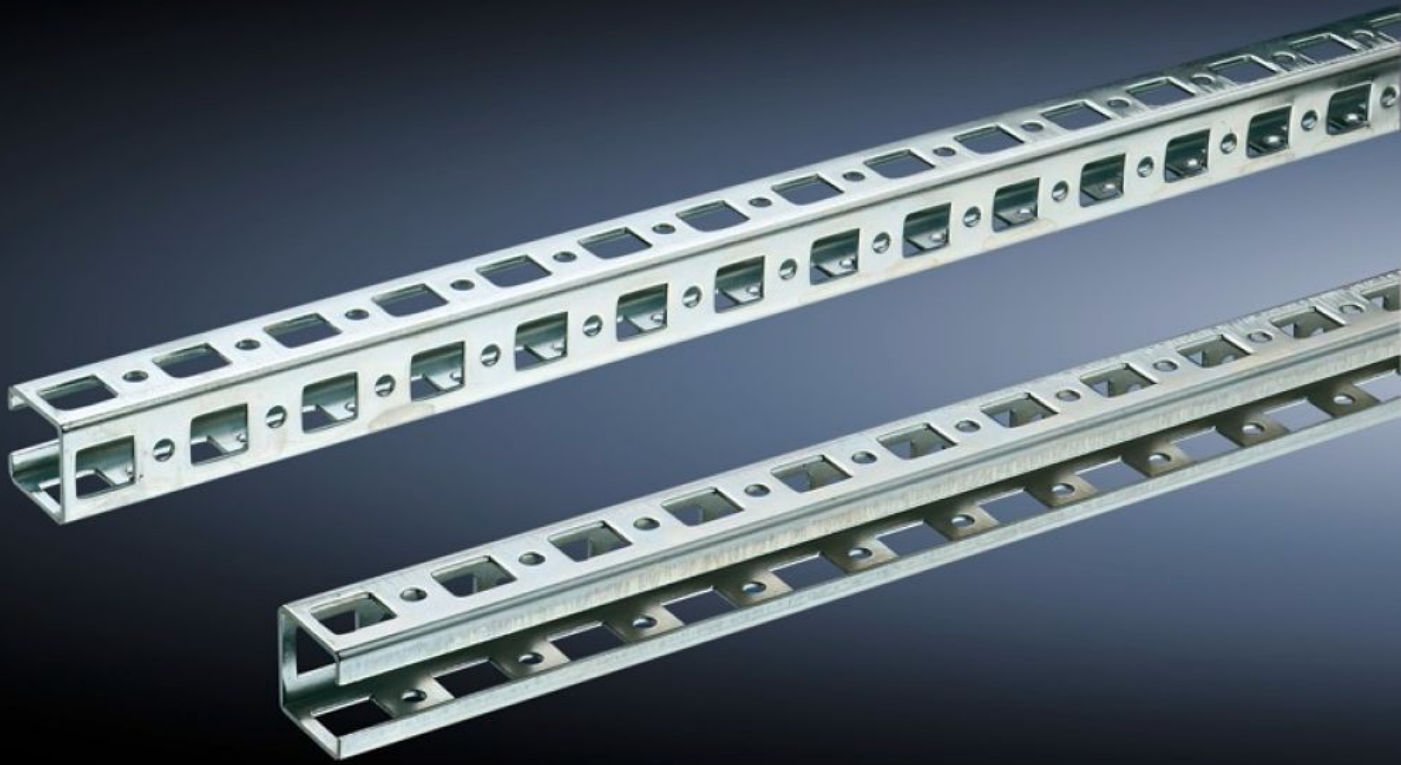

Rittal – The System.

Faster – better – everywhere.

SZ 4173.000

Montageskena 23 x 23 mm

State: 2025-10-27 (Source: [rittal.com/se-sv](https://www.rittal.com/se-sv))

ENCLOSURES

POWER DISTRIBUTION

CLIMATE CONTROL

IT INFRASTRUCTURE

SOFTWARE & SERVICES

FRIEDHELM LOH GROUP

SZ 4173.000 - Montageskena 23 x 23 mm för VX, TS, VX SE

För montage på horisontella och vertikala skåpprofiler med extra fastsättningskomponenter.

Features

Art. nr.	SZ 4173.000
Material	Stålplåt
Ytbehandling	Förzinkad
Längd	895 mm
Inbyggnadsmöjligheter	<p>I VX på vertikal och horisontell skåpprofil via mothåll för montageskena TS</p> <p>I VX SE på vertikal skåpprofil med mothåll för montageskena i kombination med adapterskena VX</p> <p>I VX SE på den horisontella profilen/i taket över mothållen för montageskenan i kombination med adapterskena VX i djupled</p> <p>På den vertikala skåpprofilen: direkt med kombihållare TS, med adapterskena för PS-kompatibilitet tillsammans med hållarvinkel, mothåll eller kombihållare PS.</p> <p>På den horisontella skåpprofilen: direkt med hållarvinkel, fastsättningshållare eller kombihållare PS</p>
Passar för	<p>Skåpptyp: VX</p> <p>TS</p> <p>VX SE</p> <p>Suitable for width or height or depth: 1.000 mm</p>
Förpackningsenhet	12 st.
Nettovikt	6.528