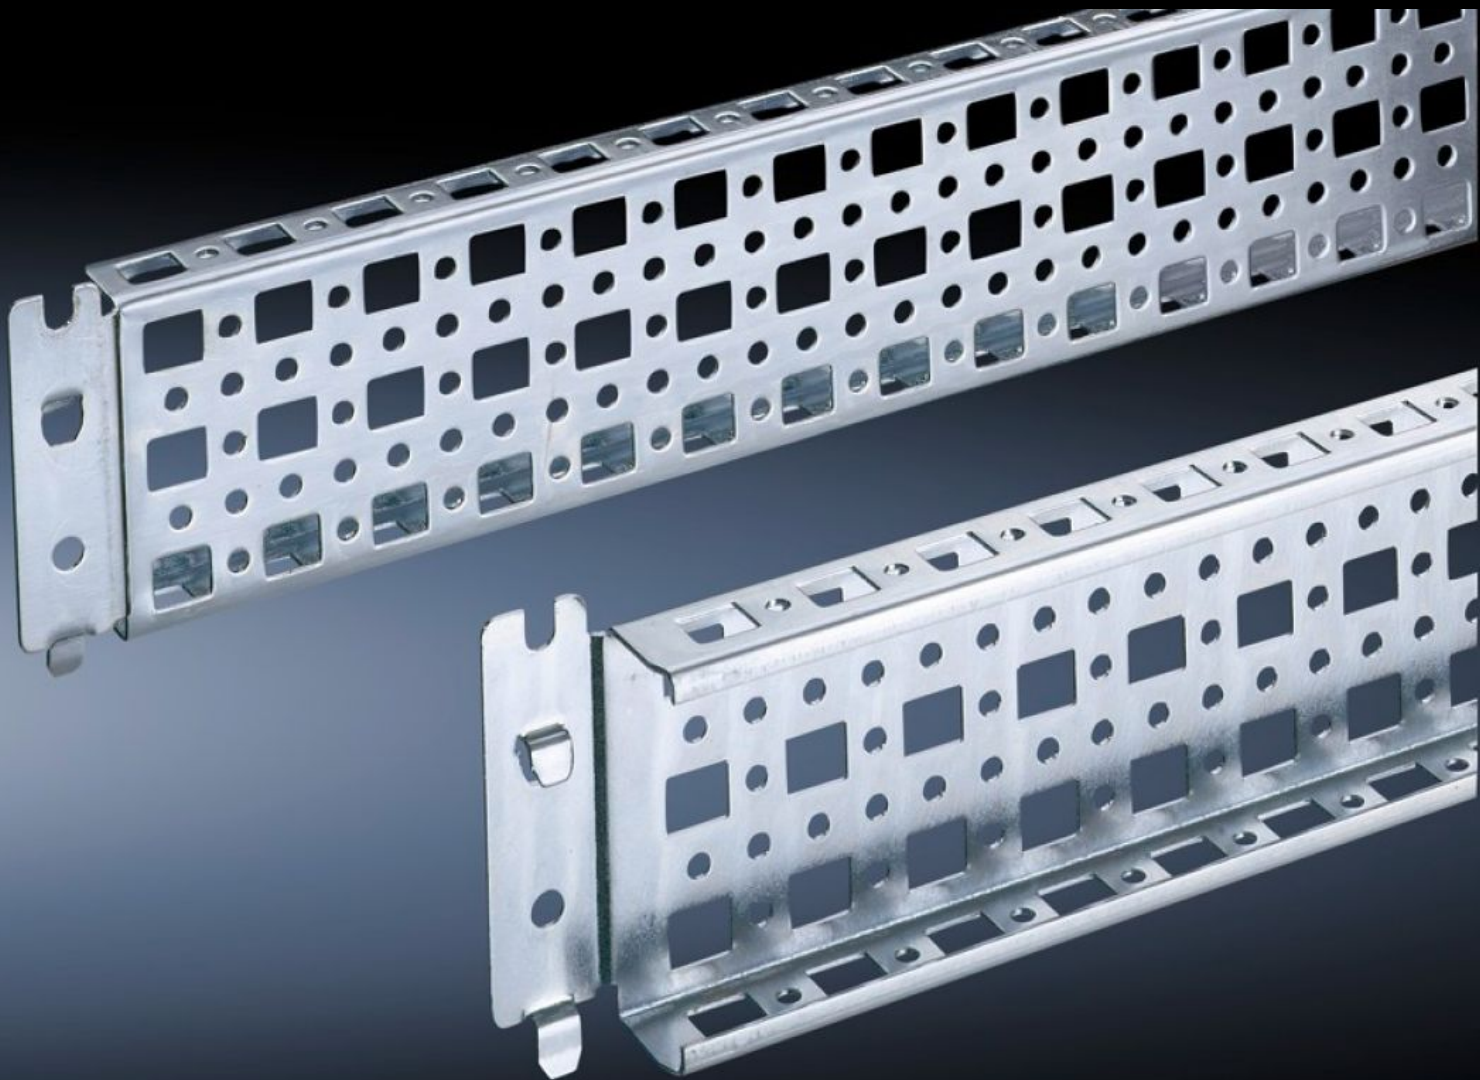

Rittal – The System.

Faster – better – everywhere.

SZ 4364.000

PS-systemchassin 23 x 73 mm

State: 2026-03-17 (Source: rittal.com/se-sv)

ENCLOSURES

POWER DISTRIBUTION

CLIMATE CONTROL

IT INFRASTRUCTURE

SOFTWARE & SERVICES

FRIEDHELM LOH GROUP

SZ 4364.000 - PS-systemchassin 23 x 73 mm för TS, VX SE

För direkt montage på horisontella TS skåpprofiler. På vertikala TS skåpprofiler endast möjligt med adapter. Bara att haka in i TS-hålningen och säkra.

Features

Art. nr.	SZ 4364.000
Produktbeskrivning	Variabel med 5 hålningrader för universell stativpåbyggnad eller delmontage. Bara att haka in i systemhålningen och säkra.
Material	Stålplåt
Ytbehandling	Förzinkad
Leveransens omfattning	Inkl. fastsättningsskruvar.
Inbyggnadsmöjligheter	På den vertikala TS-/VX SE-skåpprofilen med adapterskena för VX-kompatibilitet På den horisontella TS-skåpprofilen På den horisontella VX SE-skåpprofilen nedtill På den horisontella VX SE-skåpprofilen, upptill i breddled
Passar för	Skåptyp: TS VX SE Bredd/djup: 600 mm
Förpackningsenhet	4 st.
Nettovikt	2,36 kg
Bruttovikt	2,5 kg
Tullvarukod	73269098

Features

ETIM 9	EC002625
ETIM 8	EC002625
ECLASS 8.0	27189234
Produktbeskrivning	SZ TS Systemchassi, 23 x 73 mm för TS, SE, för B/D: 600 mm
