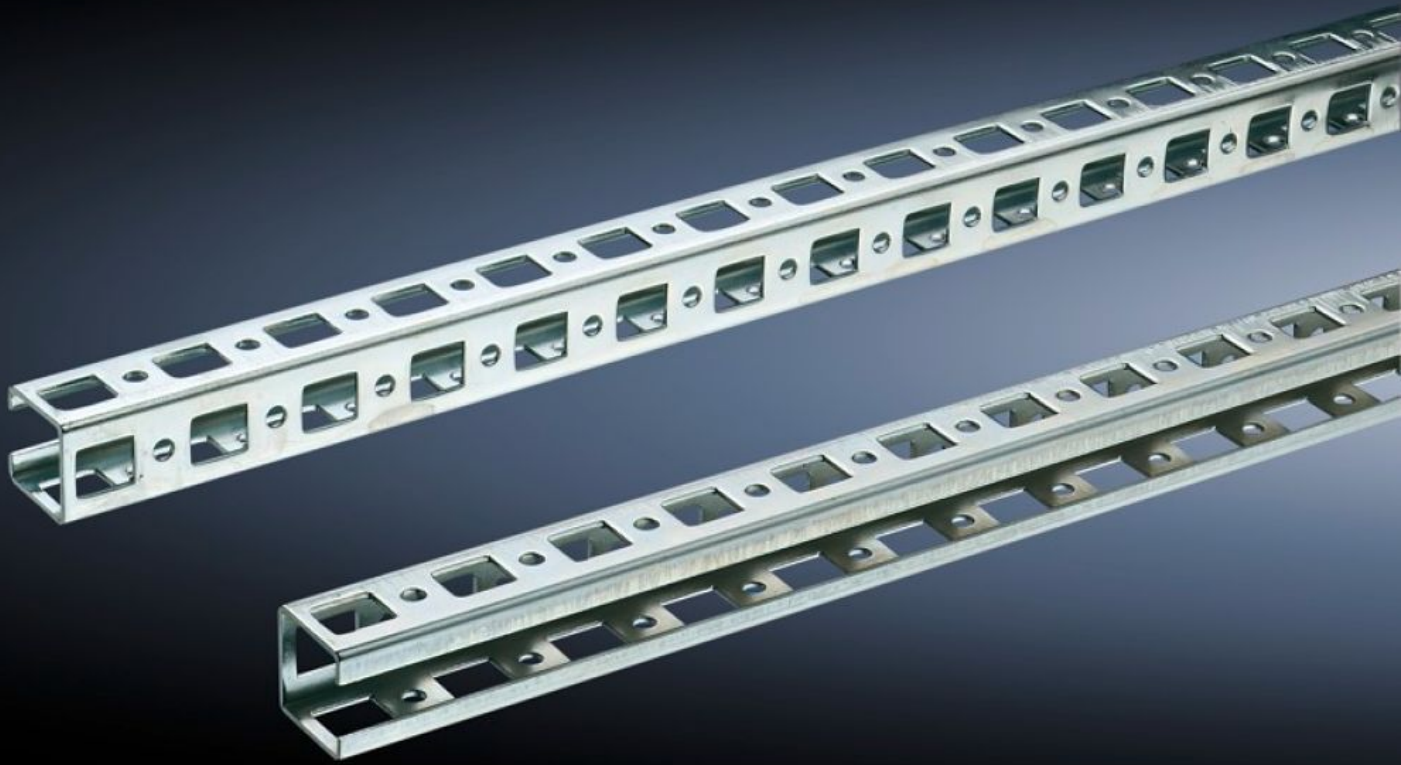

Rittal – The System.

Faster – better – everywhere.

SZ 4393.000

Montageskena 23 x 23 mm

State: 2025-04-23 (Source: [rittal.com/se-sv](https://www.rittal.com/se-sv))

ENCLOSURES

POWER DISTRIBUTION

CLIMATE CONTROL

IT INFRASTRUCTURE

SOFTWARE & SERVICES

FRIEDHELM LOH GROUP