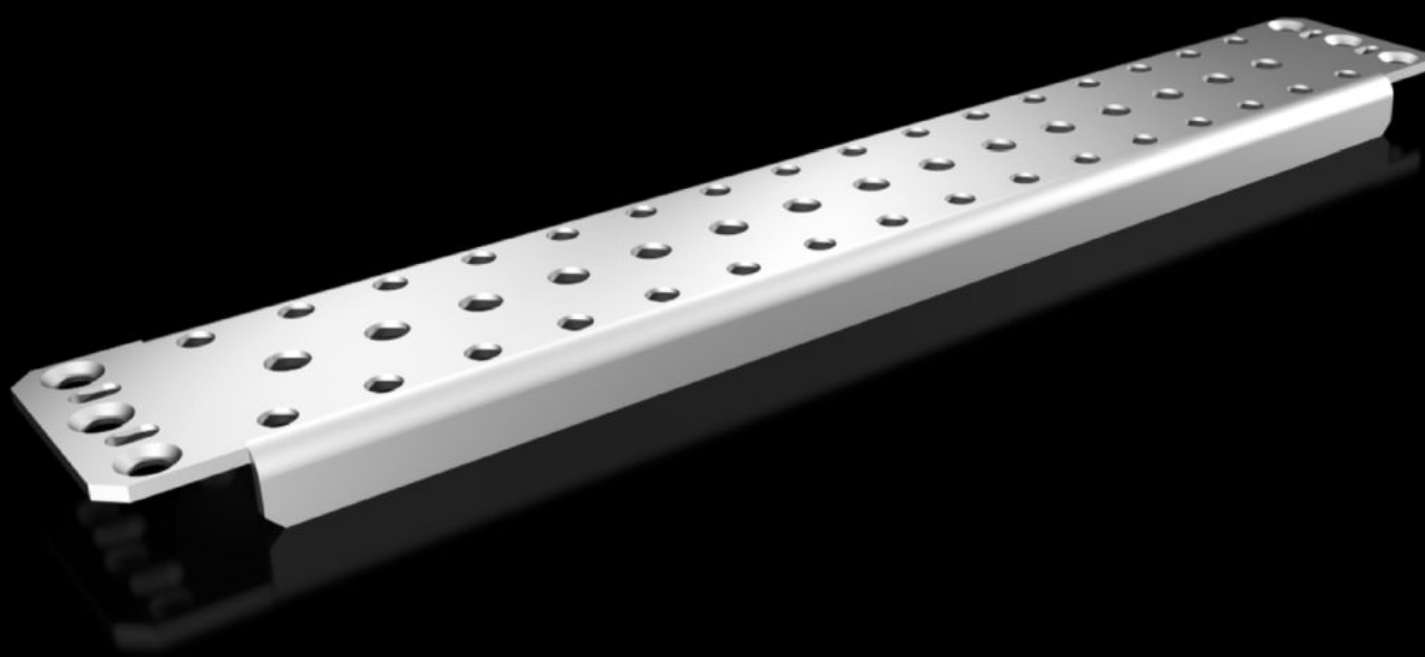

Rittal – The System.

Faster – better – everywhere.

TS 4395.000

Profilskena 75 x 20 mm

State: 2026-05-03 (Source: rittal.com/se-sv)

ENCLOSURES

POWER DISTRIBUTION

CLIMATE CONTROL

IT INFRASTRUCTURE

SOFTWARE & SERVICES

FRIEDHELM LOH GROUP

TS 4395.000 - Profilskena 75 x 20 mm för VX, TS, VX SE

För tunga inbyggnader som t.ex. stödisolatorer eller transformatorer.

Features

Art. nr.	TS 4395.000
Utförande	ventilerad
Produktbeskrivning	För tunga inbyggnader som t.ex. stödisolatorer eller transformatorer.
Material	Stålplåt
Ytbehandling	Förzinkad
Leveransens omfattning	Inkl. fastsättningsmaterial
Inbyggnadsmöjligheter	På det inre monteringsplanet på VX skåpprofilen På den vertikala TS-skåpprofilen: med snabbmontagefäste TS 8800.808, med adapterskena för VX-kompatibilitet, montage ett steg högre, med TS-montageskena 25 x 38 mm På den horisontella TS-skåpprofilen: i bredd, i djup På horisontell VX SE skåpprofil i breddled nedtill och upptill eller i djupled nedtill och upptill med snabbmontagefästet 8800.808
Passar för	Skåptyp: VX TS VX SE Bredd: = 500 mm Djup: = 500 mm
Förpackningsenhet	4 st.
Nettovikt	5,008 kg

Features

Bruttovikt	5,4 kg
PCF per paket (Cradle-to-Gate)	20,1 kg CO2 eq (Cat B)
Information om PCF-klass	Kategori B: PCF-värde (Cradle-to-Gate) på basis av produktens vikt ungefärligt beräknat och självdeklarerat
Tullvarukod	73269098
ETIM 9	EC001285
ETIM 8	EC001285
ECLASS 8.0	27189261
Produktbeskrivning	TS Bärskena, för VX, TS, VX SE, för B/D: 500 mm, hålad