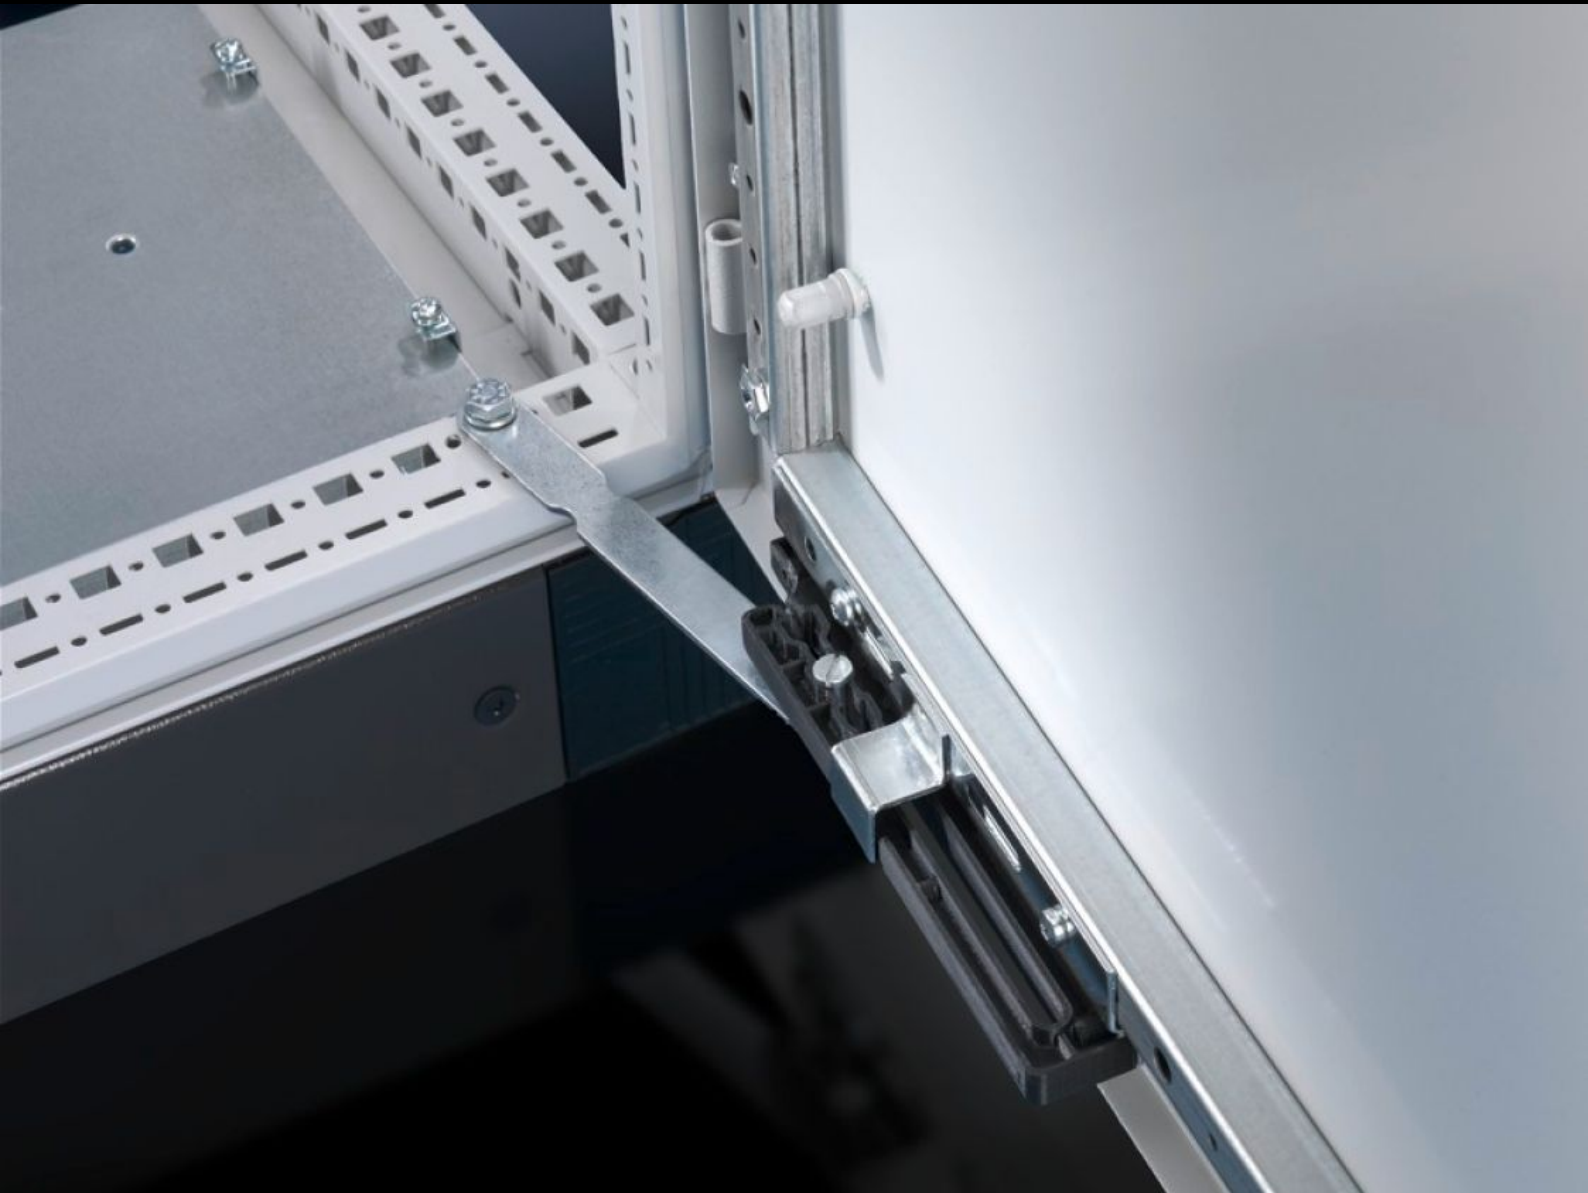

Rittal – The System.

Faster – better – everywhere.

SZ 4583.500

Dörrstopp för utrymningsvägar

State: 2025-04-27 (Source: [rittal.com/se-sv](https://www.rittal.com/se-sv))

ENCLOSURES

POWER DISTRIBUTION

CLIMATE CONTROL

IT INFRASTRUCTURE

SOFTWARE & SERVICES

FRIEDHELM LOH GROUP