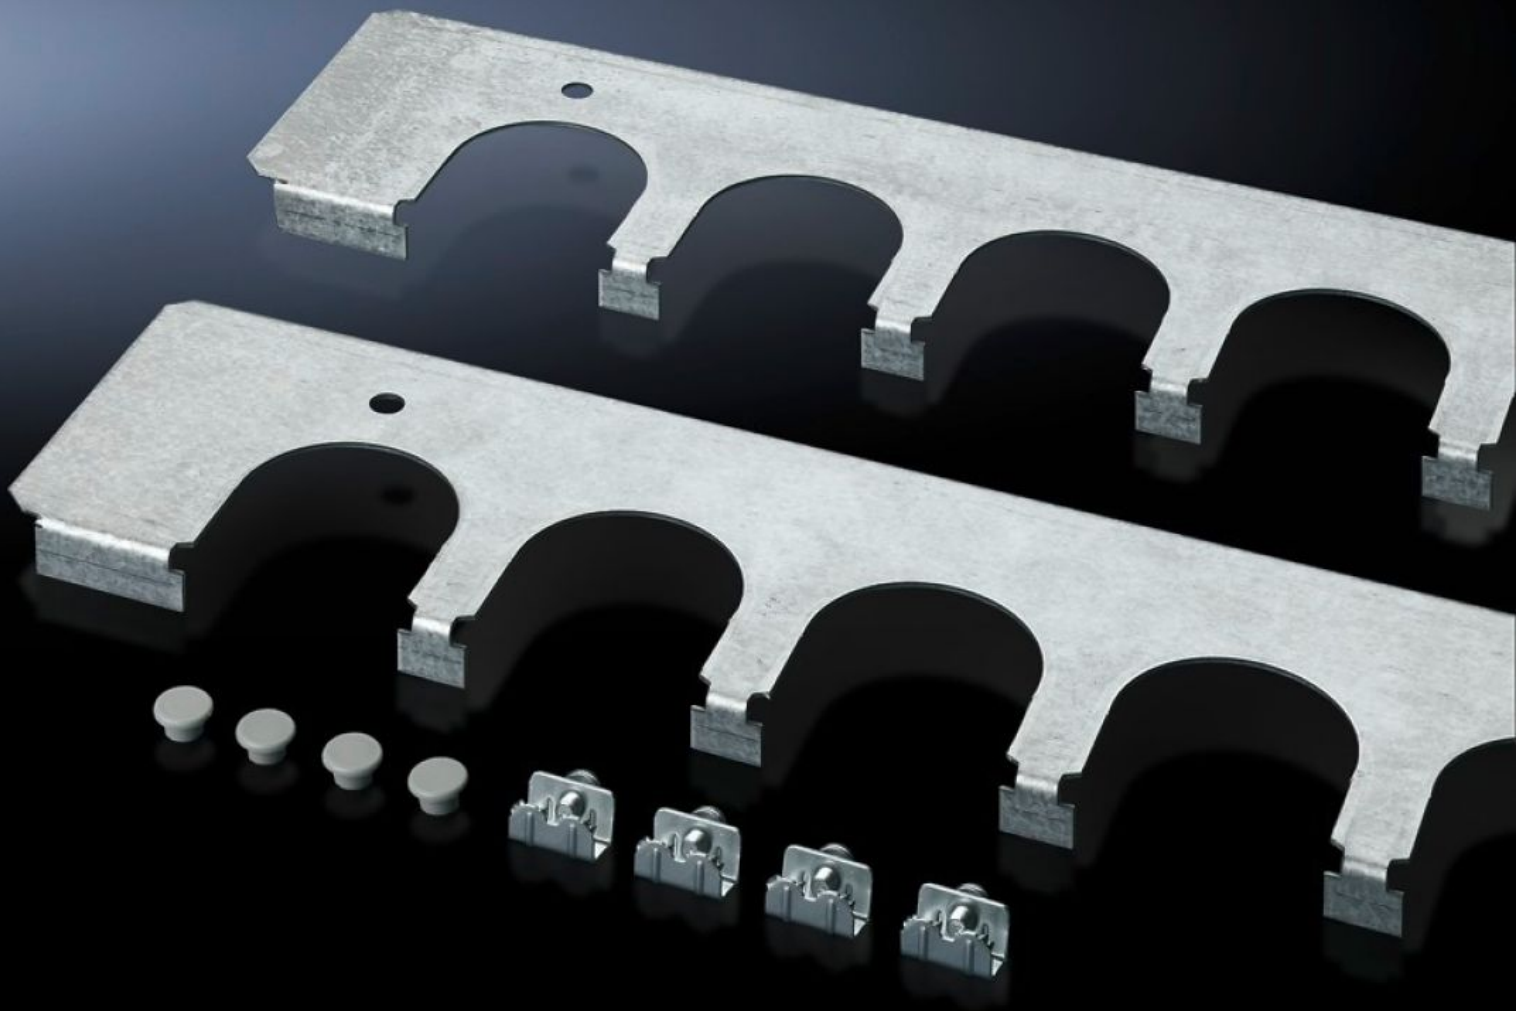

Rittal – The System.

Faster – better – everywhere.

SZ 5001.237

Kabelinföringsplåtar

State: 2025-04-20 (Source: [rittal.com/se-sv](https://www.rittal.com/se-sv))

ENCLOSURES

POWER DISTRIBUTION

CLIMATE CONTROL

IT INFRASTRUCTURE

SOFTWARE & SERVICES

FRIEDHELM LOH GROUP

SZ 5001.237 - Kabelinföringsplåtar för inbyggnad i TopPult-system

En säker kabelinföring tillsammans med kabelinföringsbussningar och genomföringsöglor. Monteras istället för de standardiserade bottenplåtarna.

Features

Art. nr.	SZ 5001.237
Produktbeskrivning	En säker kabelinföring tillsammans med kabelinföringsbussningar och genomföringsöglor. Monteras istället för de standardiserade bottenplåtarna.
Material	Stålplåt
Ytbehandling	Förzinkad
Leveransens omfattning	Inkl. fastsättningsmaterial
Passar för	Skåptyp: TP: = 1.600 mm
Förpackningsenhet	1 st.
Nettovikt	0.839
Bruttovikt	0.84
Tullvarukod	73269098
EAN	4028177556881
ETIM 9	EC002620
ETIM 8	EC002620
ECLASS 8.0	27189261