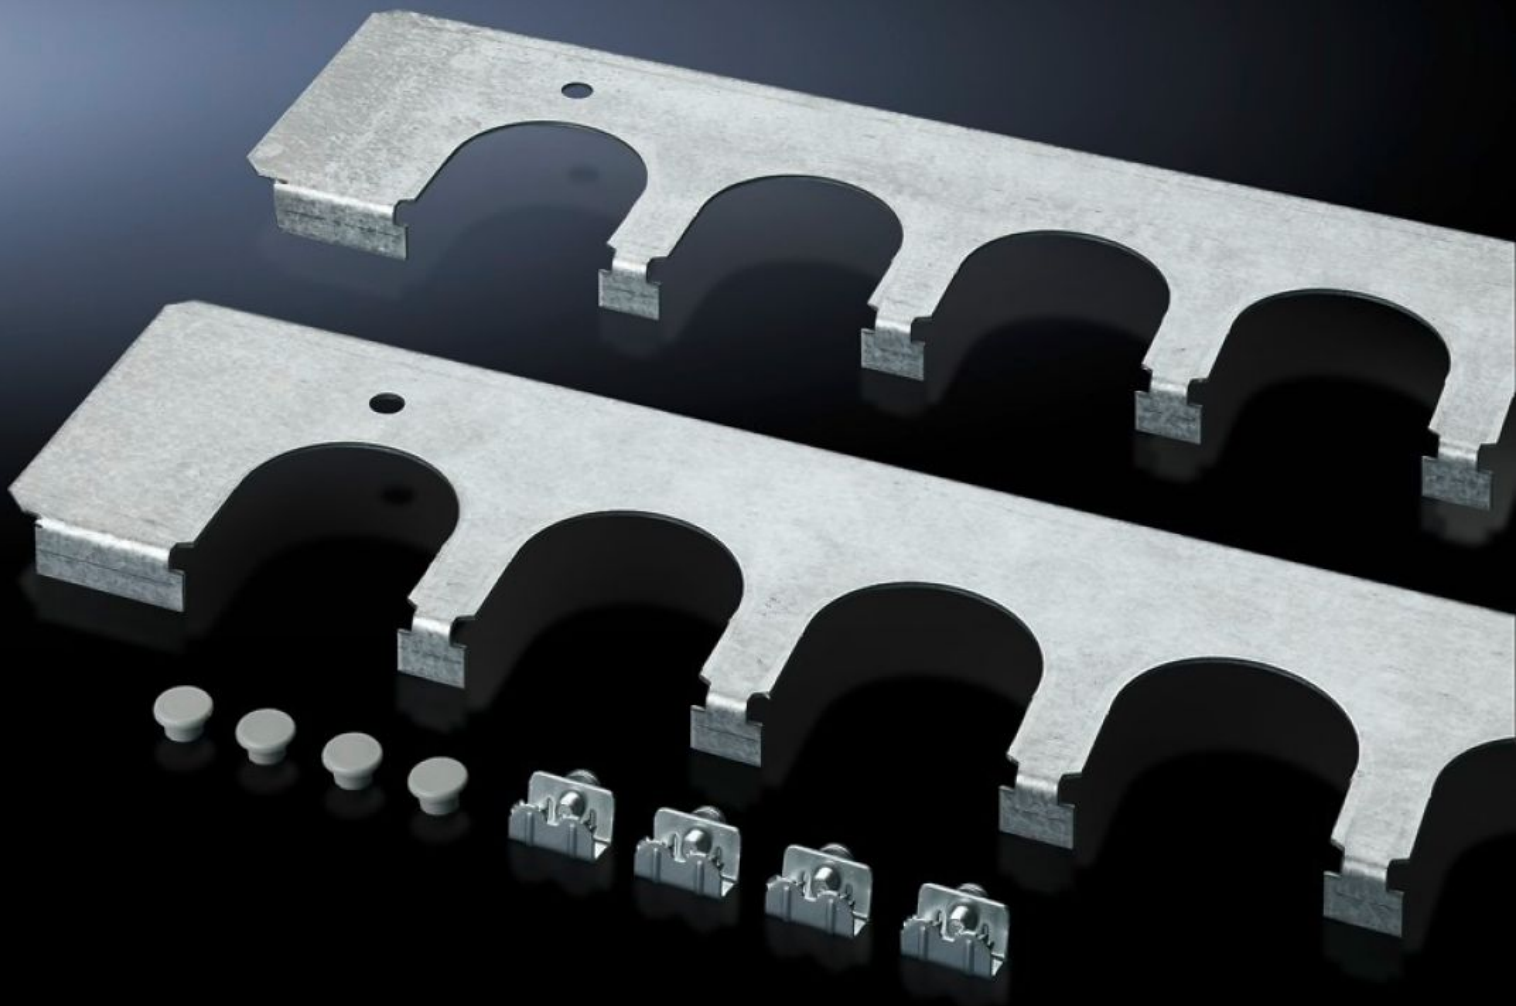

Rittal – The System.

Faster – better – everywhere.

SZ 5001.237

Kabelinföringsplåtar

State: 2026-05-04 (Source: [rittal.com/se-sv](https://www.rittal.com/se-sv))

ENCLOSURES

POWER DISTRIBUTION

CLIMATE CONTROL

IT INFRASTRUCTURE

SOFTWARE & SERVICES

FRIEDHELM LOH GROUP