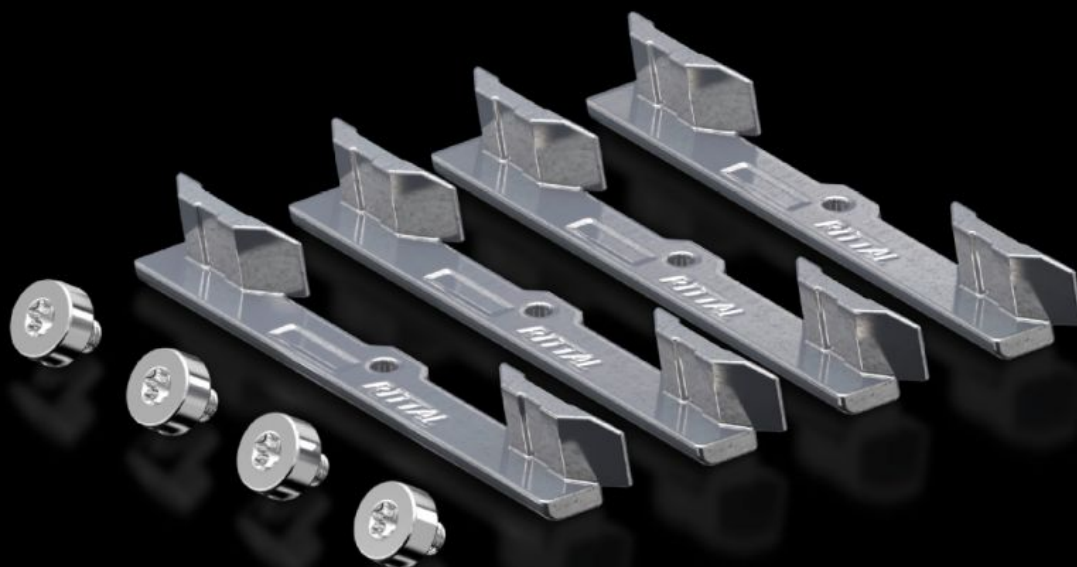

Rittal – The System.

Faster – better – everywhere.

VX 5051.135 Låselement

State: 2025-12-10 (Source: [rittal.com/se-sv](https://www.rittal.com/se-sv))

ENCLOSURES

POWER DISTRIBUTION

CLIMATE CONTROL

IT INFRASTRUCTURE

SOFTWARE & SERVICES

FRIEDHELM LOH GROUP

VX 5051.135 - Låselement för VX med två dörrar

Features

Art. nr.	VX 5051.135
Förpackningsenhet	1 st.
Nettovikt	0.178
Bruttovikt	0.18
Tullvarukod	83016000
EAN	4028177927254
ETIM 9	EC000747
ECLASS 8.0	27180101