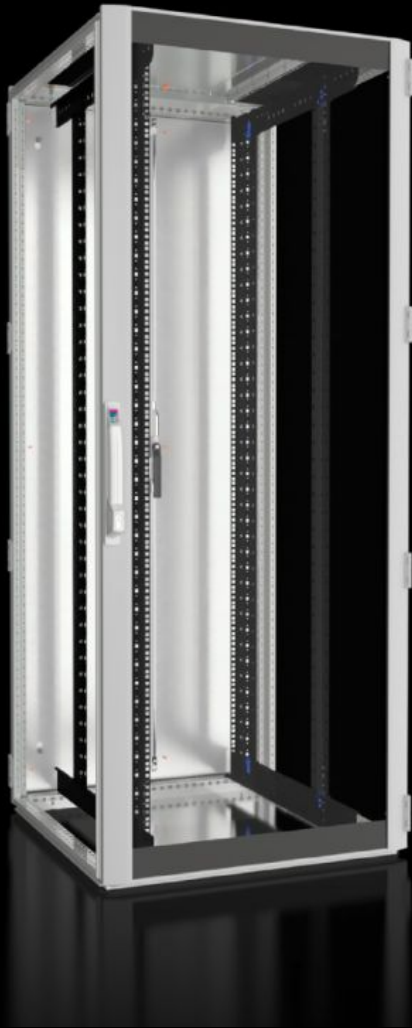

Rittal – The System.

Faster – better – everywhere.

DK 5507.120

Nätverks-/serverskåp TS IT

State: 2026-04-10 (Source: [rittal.com/se-sv](https://www.rittal.com/se-sv))

ENCLOSURES

POWER DISTRIBUTION

CLIMATE CONTROL

IT INFRASTRUCTURE

SOFTWARE & SERVICES

FRIEDHELM LOH GROUP