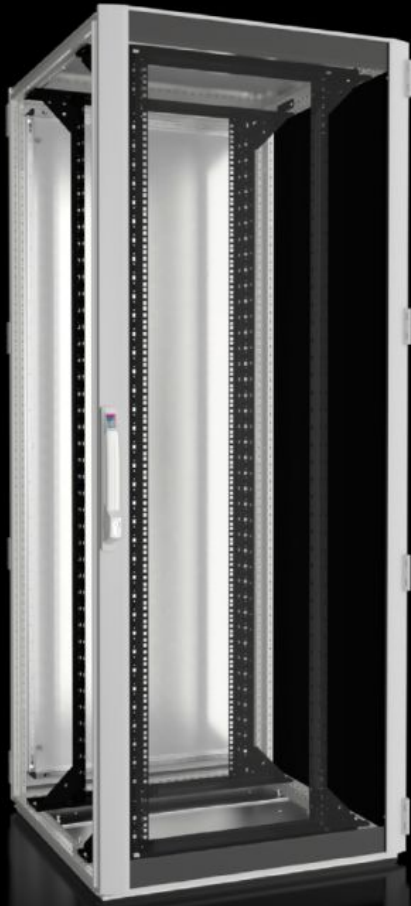

Rittal – The System.

Faster – better – everywhere.

DK 5507.131

Nätverks-/serverskåp TS IT

State: 2026-06-23 (Source: [rittal.com/se-sv](https://www.rittal.com/se-sv))

ENCLOSURES

POWER DISTRIBUTION

CLIMATE CONTROL

IT INFRASTRUCTURE

SOFTWARE & SERVICES

FRIEDHELM LOH GROUP