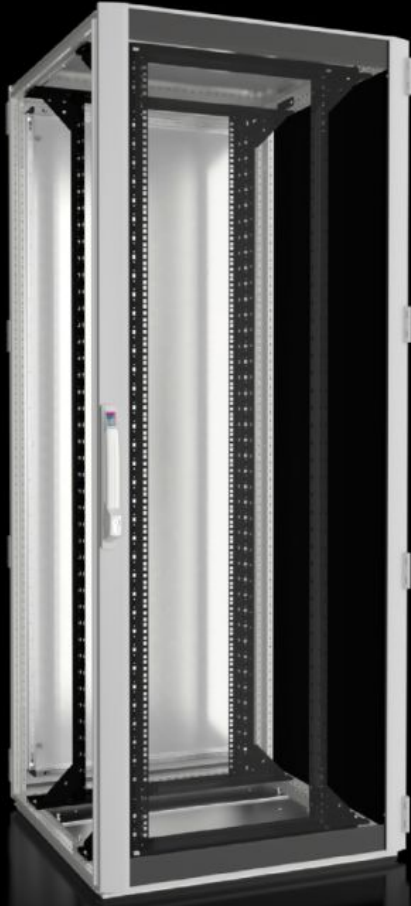

Rittal – The System.

Faster – better – everywhere.

DK 5507.131

Nätverks-/serverskåp TS IT

State: 2026-06-21 (Source: [rittal.com/se-sv](https://www.rittal.com/se-sv))

ENCLOSURES

POWER DISTRIBUTION

CLIMATE CONTROL

IT INFRASTRUCTURE

SOFTWARE & SERVICES

FRIEDHELM LOH GROUP