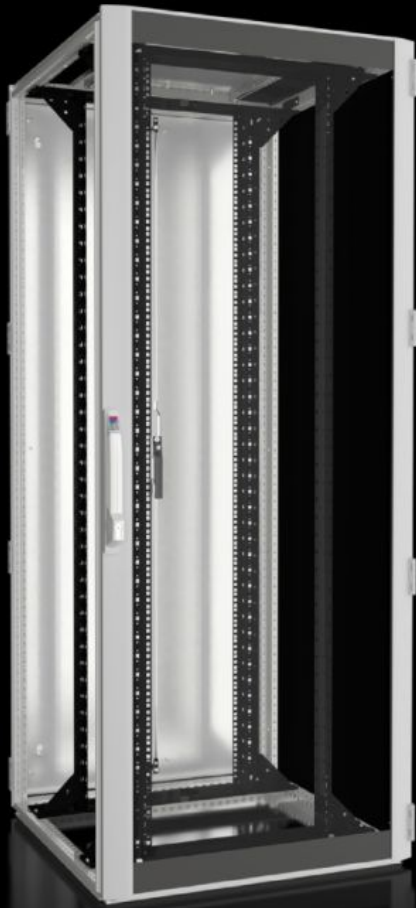

Rittal – The System.

Faster – better – everywhere.

DK 5507.141

Nätverks-/serverskåp TS IT

State: 2026-06-21 (Source: [rittal.com/se-sv](https://www.rittal.com/se-sv))

ENCLOSURES

POWER DISTRIBUTION

CLIMATE CONTROL

IT INFRASTRUCTURE

SOFTWARE & SERVICES

FRIEDHELM LOH GROUP