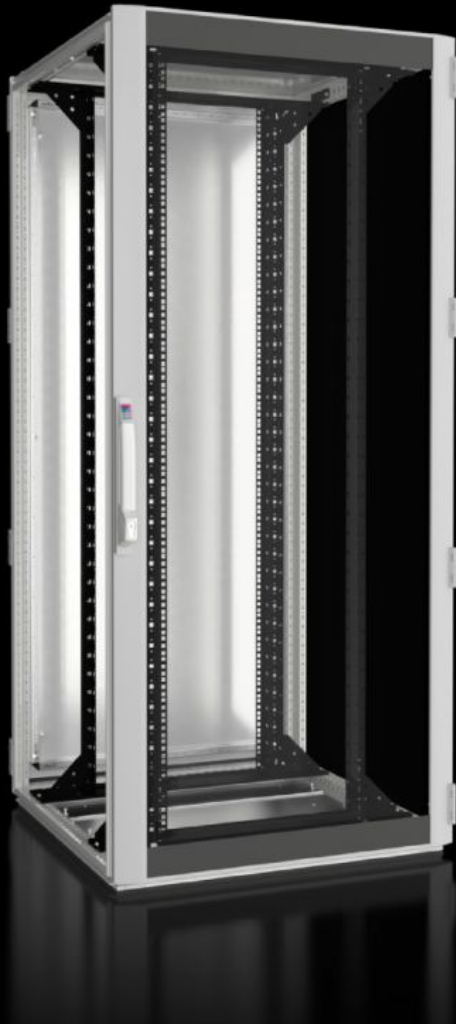

Rittal – The System.

Faster – better – everywhere.

DK 5508.131

Nätverks-/serverskåp TS IT

State: 2026-04-06 (Source: [rittal.com/se-sv](https://www.rittal.com/se-sv))

ENCLOSURES

POWER DISTRIBUTION

CLIMATE CONTROL

IT INFRASTRUCTURE

SOFTWARE & SERVICES

FRIEDHELM LOH GROUP