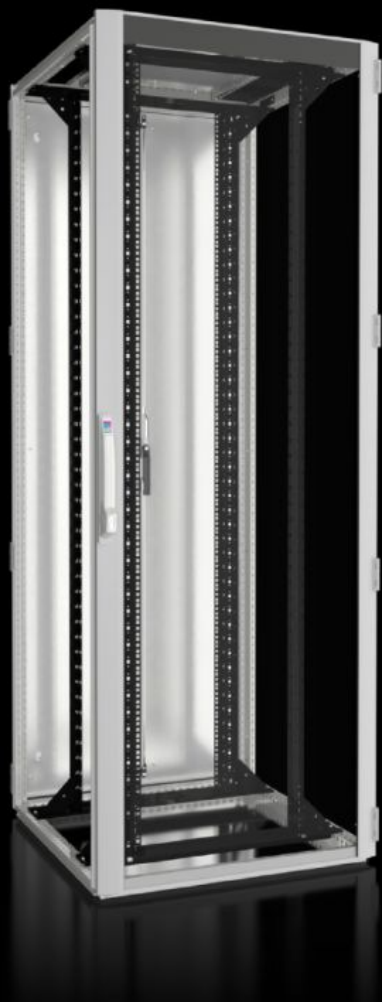

Rittal – The System.

Faster – better – everywhere.

DK 5512.141

Nätverks-/serverskåp TS IT

State: 2026-06-21 (Source: [rittal.com/se-sv](https://www.rittal.com/se-sv))

ENCLOSURES

POWER DISTRIBUTION

CLIMATE CONTROL

IT INFRASTRUCTURE

SOFTWARE & SERVICES

FRIEDHELM LOH GROUP