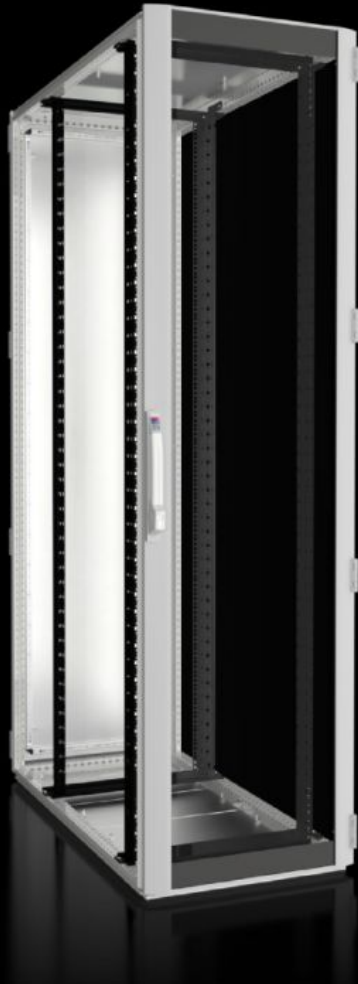

Rittal – The System.

Faster – better – everywhere.

DK 5515.131

Nätverks-/serverskåp TS IT

State: 2026-06-22 (Source: [rittal.com/se-sv](https://www.rittal.com/se-sv))

ENCLOSURES

POWER DISTRIBUTION

CLIMATE CONTROL

IT INFRASTRUCTURE

SOFTWARE & SERVICES

FRIEDHELM LOH GROUP