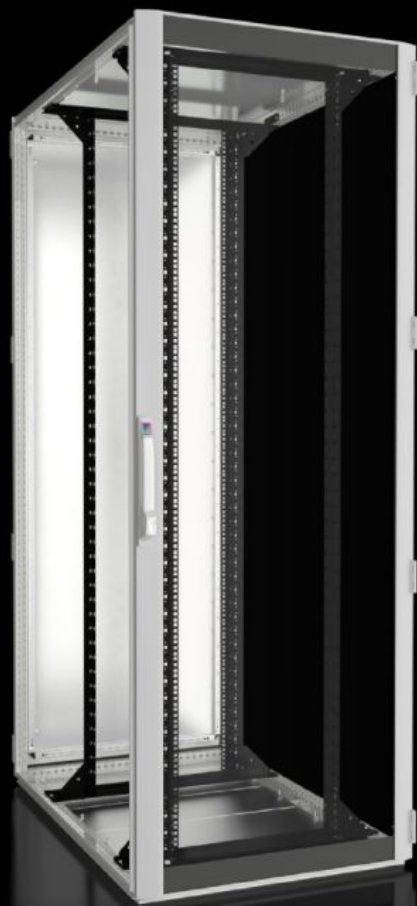

Rittal – The System.

Faster – better – everywhere.

DK 5516.131

Nätverks-/serverskåp TS IT

State: 2026-06-21 (Source: [rittal.com/se-sv](https://www.rittal.com/se-sv))

ENCLOSURES

POWER DISTRIBUTION

CLIMATE CONTROL

IT INFRASTRUCTURE

SOFTWARE & SERVICES

FRIEDHELM LOH GROUP