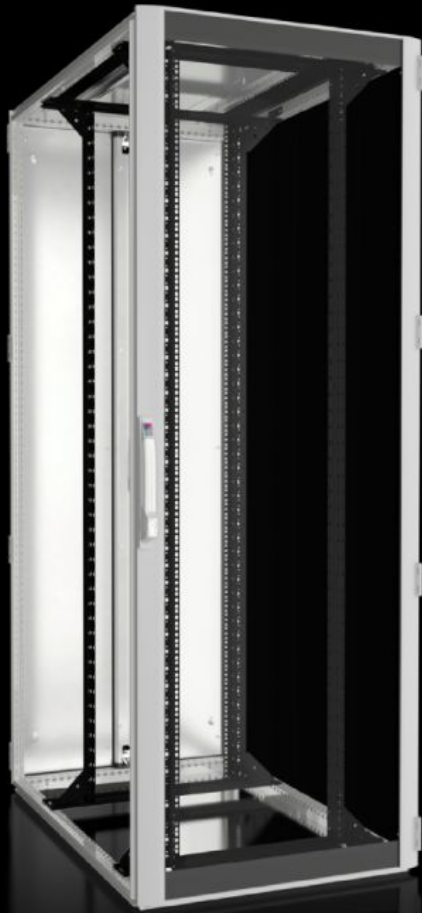

Rittal – The System.

Faster – better – everywhere.

DK 5516.141

Nätverks-/serverskåp TS IT

State: 2026-06-21 (Source: [rittal.com/se-sv](https://www.rittal.com/se-sv))

ENCLOSURES

POWER DISTRIBUTION

CLIMATE CONTROL

IT INFRASTRUCTURE

SOFTWARE & SERVICES

FRIEDHELM LOH GROUP