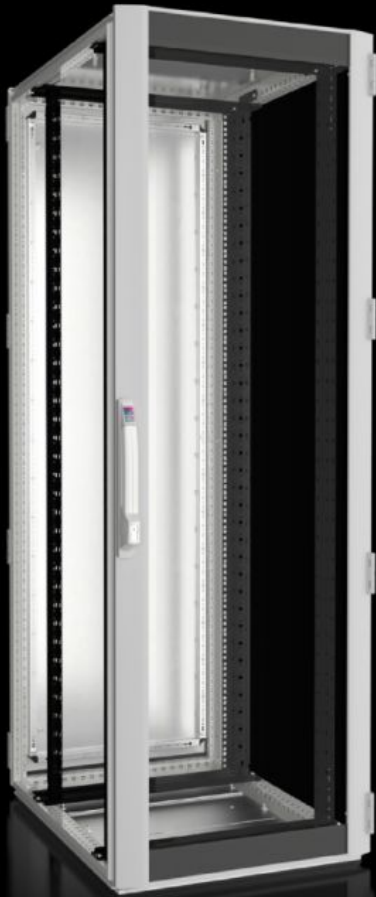

Rittal – The System.

Faster – better – everywhere.

DK 5528.131

Nätverks-/serverskåp TS IT

State: 2026-06-21 (Source: [rittal.com/se-sv](https://www.rittal.com/se-sv))

ENCLOSURES

POWER DISTRIBUTION

CLIMATE CONTROL

IT INFRASTRUCTURE

SOFTWARE & SERVICES

FRIEDHELM LOH GROUP