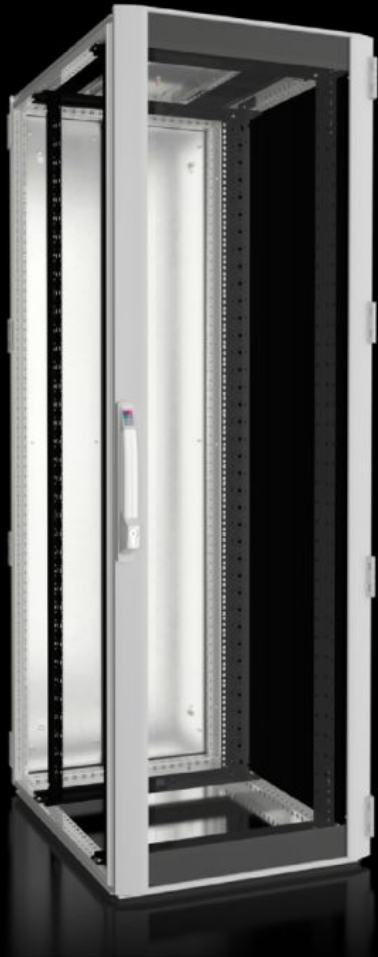

Rittal – The System.

Faster – better – everywhere.

DK 5528.141

Nätverks-/serverskåp TS IT

State: 2026-06-21 (Source: [rittal.com/se-sv](https://www.rittal.com/se-sv))

ENCLOSURES

POWER DISTRIBUTION

CLIMATE CONTROL

IT INFRASTRUCTURE

SOFTWARE & SERVICES

FRIEDHELM LOH GROUP