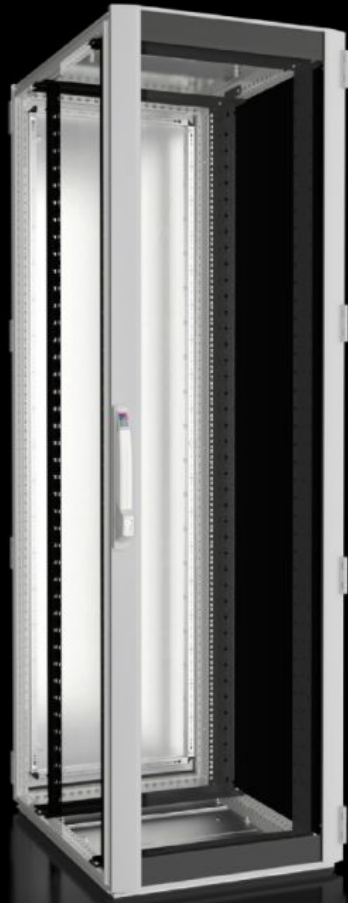

Rittal – The System.

Faster – better – everywhere.

DK 5530.131

Nätverks-/serverskåp TS IT

State: 2026-06-21 (Source: [rittal.com/se-sv](https://www.rittal.com/se-sv))

ENCLOSURES

POWER DISTRIBUTION

CLIMATE CONTROL

IT INFRASTRUCTURE

SOFTWARE & SERVICES

FRIEDHELM LOH GROUP