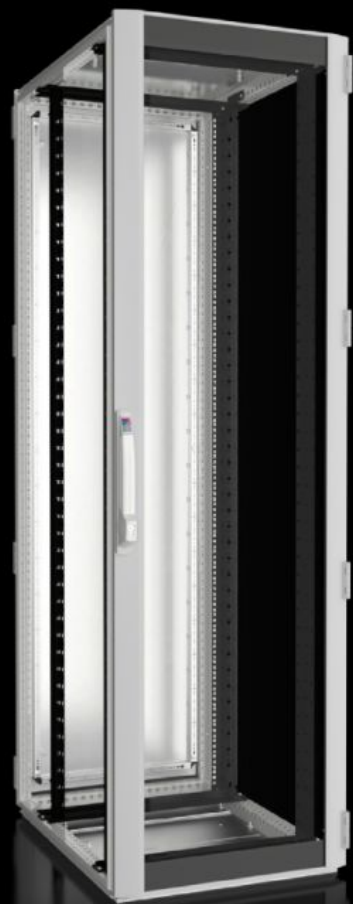

Rittal – The System.

Faster – better – everywhere.

DK 5530.131

Nätverks-/serverskåp TS IT

State: 2026-06-23 (Source: [rittal.com/se-sv](https://www.rittal.com/se-sv))

ENCLOSURES

POWER DISTRIBUTION

CLIMATE CONTROL

IT INFRASTRUCTURE

SOFTWARE & SERVICES

FRIEDHELM LOH GROUP