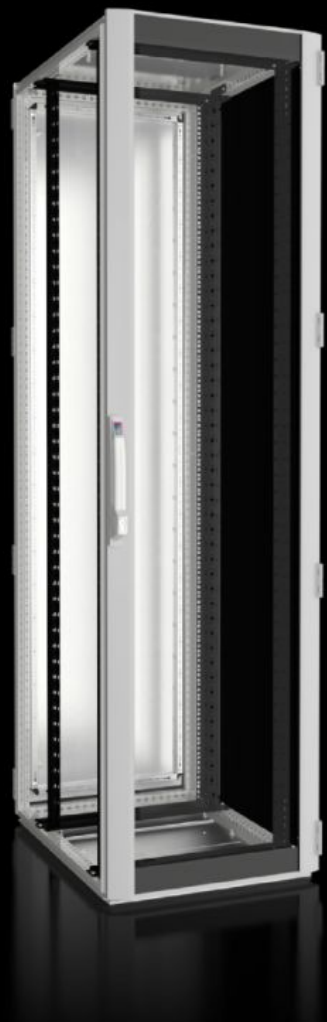

Rittal – The System.

Faster – better – everywhere.

DK 5531.131

Nätverks-/serverskåp TS IT

State: 2026-06-21 (Source: [rittal.com/se-sv](https://www.rittal.com/se-sv))

ENCLOSURES

POWER DISTRIBUTION

CLIMATE CONTROL

IT INFRASTRUCTURE

SOFTWARE & SERVICES

FRIEDHELM LOH GROUP