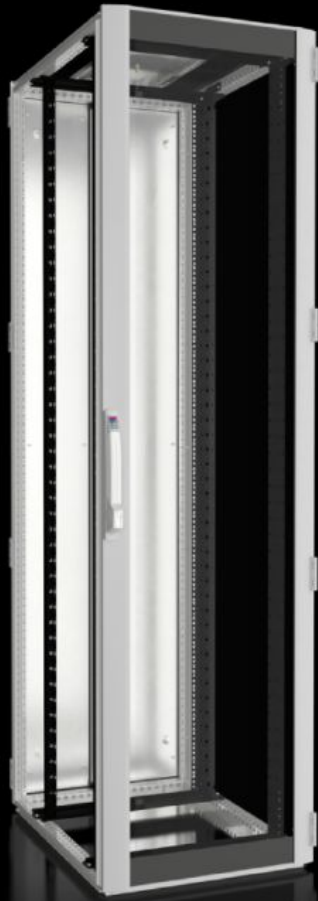

Rittal – The System.

Faster – better – everywhere.

DK 5531.141

Nätverks-/serverskåp TS IT

State: 2026-06-20 (Source: [rittal.com/se-sv](https://www.rittal.com/se-sv))

ENCLOSURES

POWER DISTRIBUTION

CLIMATE CONTROL

IT INFRASTRUCTURE

SOFTWARE & SERVICES

FRIEDHELM LOH GROUP