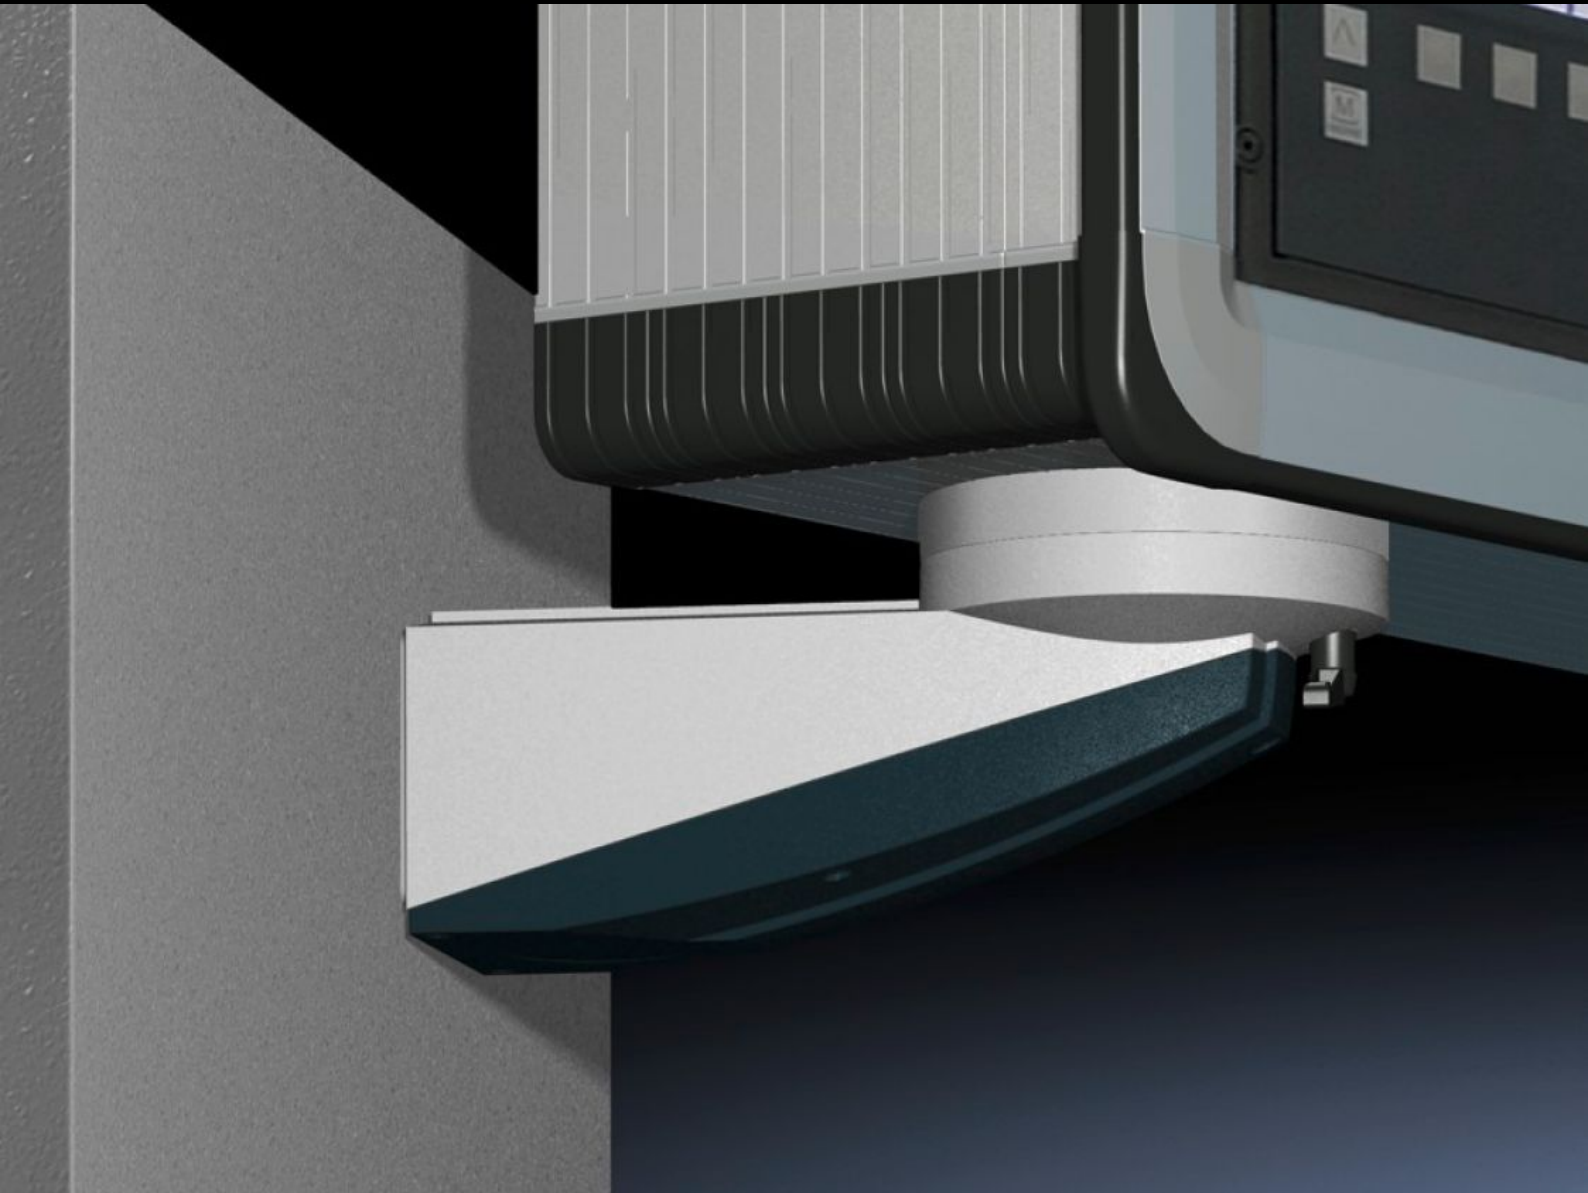

Rittal – The System.

Faster – better – everywhere.

CP 6206.850

Vridled

State: 2026-05-21 (Source: rittal.com/se-sv)

ENCLOSURES

POWER DISTRIBUTION

CLIMATE CONTROL

IT INFRASTRUCTURE

SOFTWARE & SERVICES

FRIEDHELM LOH GROUP