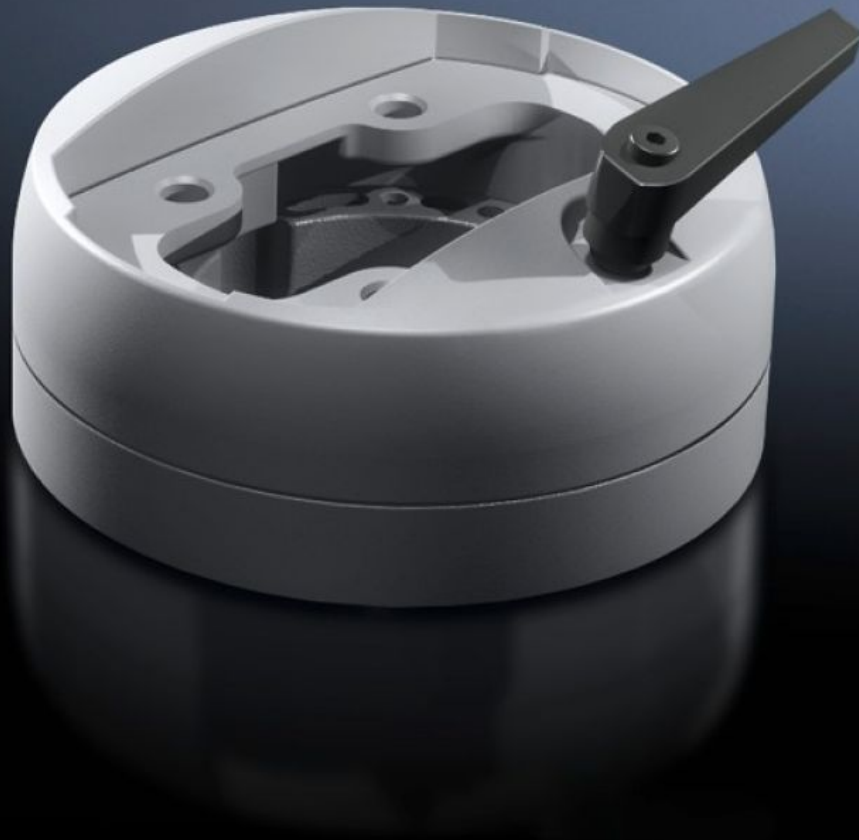

Rittal – The System.

Faster – better – everywhere.

CP 6212.300 Koppling CP 120

State: 2026-05-05 (Source: rittal.com/se-sv)

ENCLOSURES

POWER DISTRIBUTION

CLIMATE CONTROL

IT INFRASTRUCTURE

SOFTWARE & SERVICES

FRIEDHELM LOH GROUP

CP 6212.300 - Koppling CP 120 för bärarmsanslutning Ø 130 mm

För vridbar fastsättning av skåpet på den vertikala delen av bärarmssystem 120

Features

Art. nr.	CP 6212.300
Produktbeskrivning	För vridbar fastsättning av skåpet på den vertikala delen av bärarmssystem 120
Material	Zinkgjutgods
Färg	RAL 7035
Leveransens omfattning	Inkl. tätningar Gängstift Självgängade skruvar för bärprofilfastsättning
Vridbar/lutningsbar	Yes
Rotation angle/swivel area	ca 310°, kan fixeras med klämspak Genom att sätta i de medföljande gängstiften kan man begränsa vridvinkeln
Förpackningsenhet	1 st.
Nettovikt	1,913 kg
Bruttovikt	2,08 kg
Tullvarukod	79070000
ETIM 9	EC000882
ECLASS 8.0	27400556
Produktbeskrivning	CP Koppling CP 120, för bärarmsanslutning Ø 130 mm