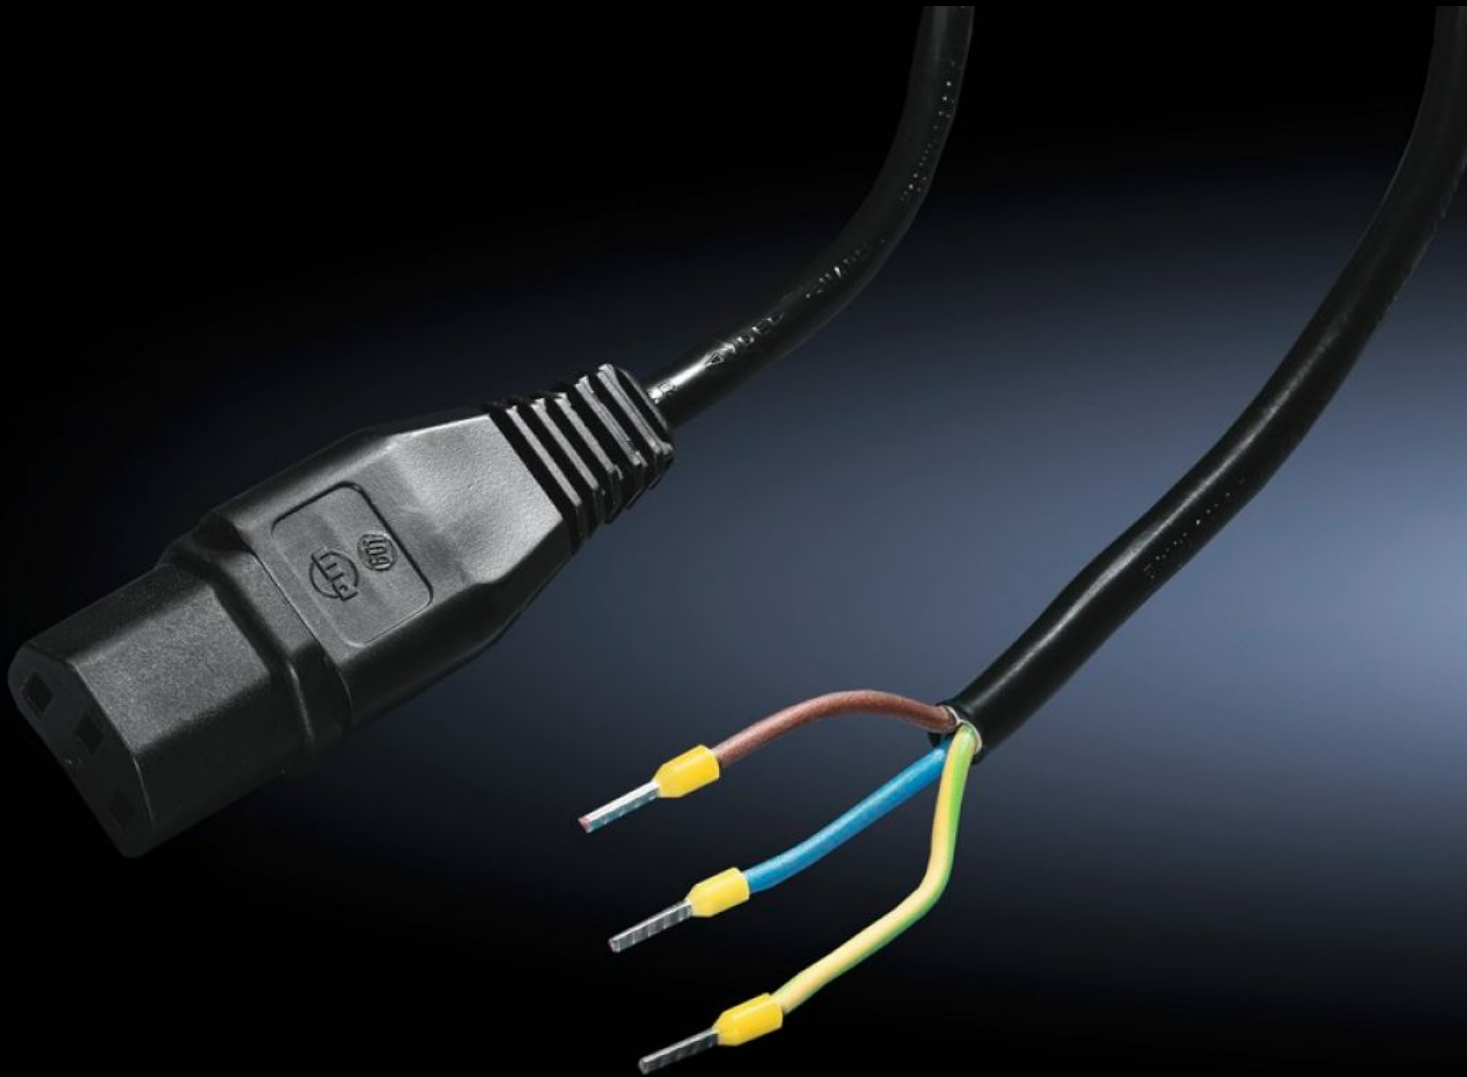

Rittal – The System.

Faster – better – everywhere.

SM 6450.060

Apparatsladdställ

State: 2025-04-19 (Source: [rittal.com/se-sv](https://www.rittal.com/se-sv))

ENCLOSURES

POWER DISTRIBUTION

CLIMATE CONTROL

IT INFRASTRUCTURE

SOFTWARE & SERVICES

FRIEDHELM LOH GROUP

SM 6450.060 - Apparatsladdst ll f r n tdel

Med ensidig IEC-kontakt, l ngd: 1,5 m.

Features

Art. nr.	SM 6450.060
Leveransens omfattning	Anslutningskabel med IEC-uttag C13 p� ena sidan
Dimension	L�ngd: 1,5 m
L�ngd	1,5 m
F�rpackningsenhet	1 st.
Nettovikt	0.112
Bruttovikt	0.2
Tullvarukod	85444290
EAN	4028177398979
ETIM 9	EC001576
ECLASS 8.0	27060402