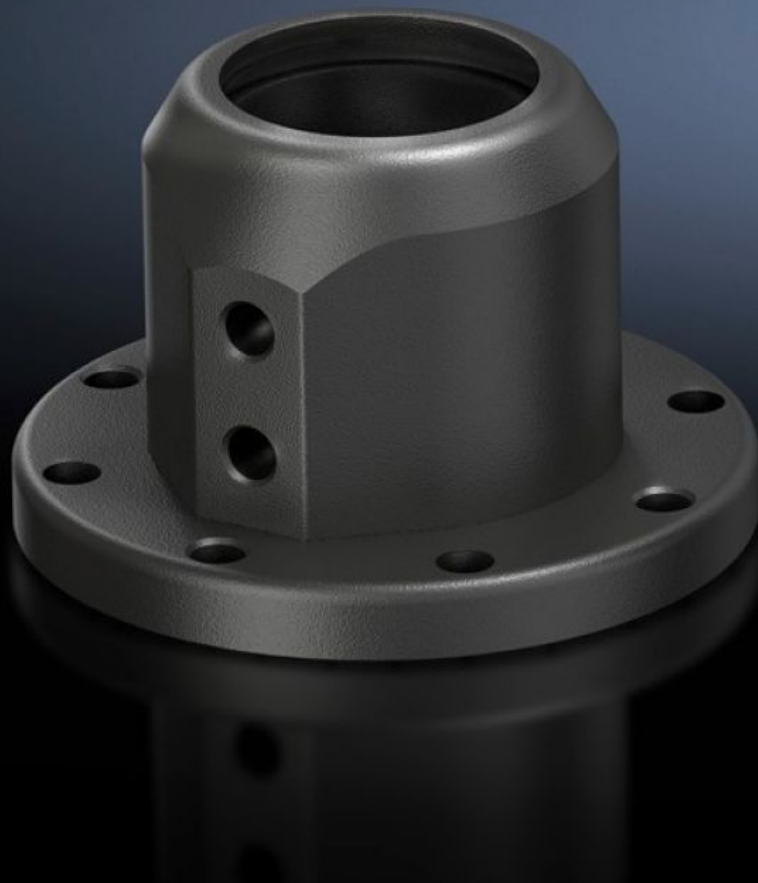

Rittal – The System.

Faster – better – everywhere.

CP 6501.110

Vägg-/golvfastsättning CP 40, stål

State: 2026-06-26 (Source: [rittal.com/se-sv](https://www.rittal.com/se-sv))

ENCLOSURES

POWER DISTRIBUTION

CLIMATE CONTROL

IT INFRASTRUCTURE

SOFTWARE & SERVICES

FRIEDHELM LOH GROUP

CP 6501.110 - Vagg-/golvfastsattning CP 40, stal

For fast montage av bararmsystemet pa vertikala eller horisontella ytor.

Features

Art. nr.	CP 6501.110
Material	Aluminiumgjutgods
Ytbehandling	Strukturlack
Farg	RAL 7024
Rifid y/n	Yes
Forpackningsenhet	1 st.
Nettovikt	0,56 kg
Bruttovikt	0,68 kg
Tullvarukod	83024900
ETIM 9	EC000882
ECLASS 8.0	27400556
Produktbeskrivning	CP Vagg-/golvfastsattning CP 40, for bararmsanslutning 90 x 71 mm stal