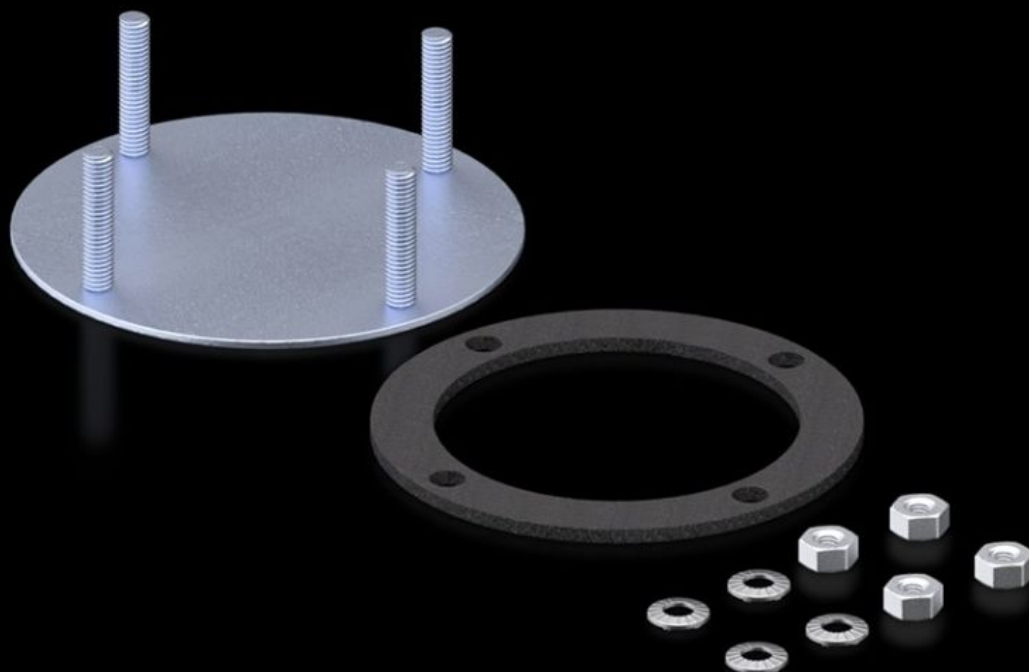

Rittal – The System.

Faster – better – everywhere.

CP 6505.500 Täckplatta

State: 2025-04-19 (Source: rittal.com/se-sv)

ENCLOSURES

POWER DISTRIBUTION

CLIMATE CONTROL

IT INFRASTRUCTURE

SOFTWARE & SERVICES

FRIEDHELM LOH GROUP