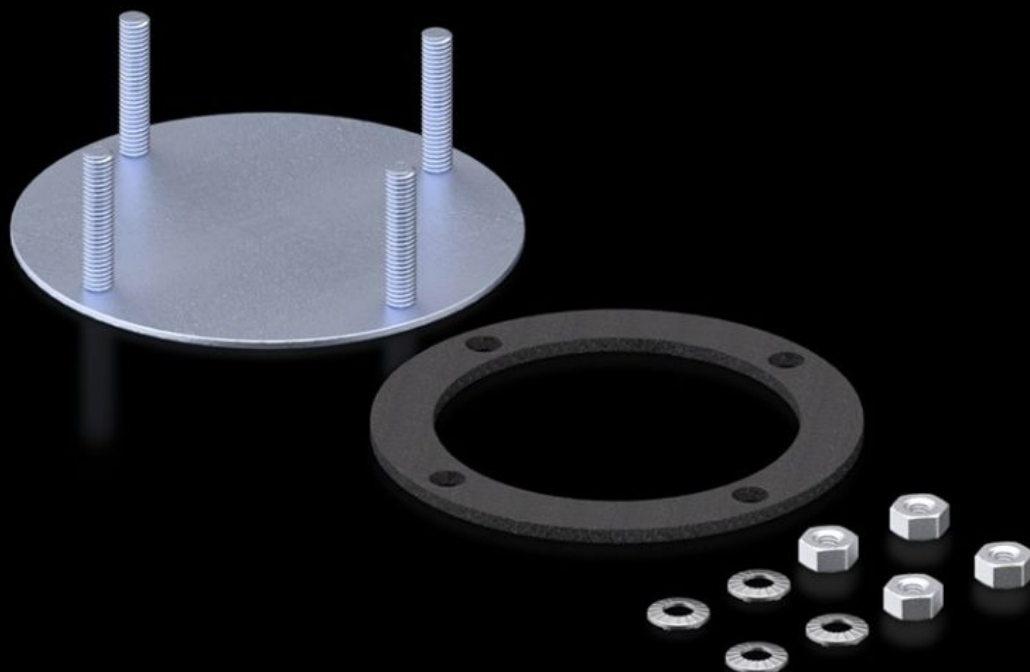

Rittal – The System.

Faster – better – everywhere.

CP 6505.500 Täckplatta

State: 2026-06-27 (Source: rittal.com/se-sv)

ENCLOSURES

POWER DISTRIBUTION

CLIMATE CONTROL

IT INFRASTRUCTURE

SOFTWARE & SERVICES

FRIEDHELM LOH GROUP

CP 6505.500 - Täckplatta för bärarmsanslutning

Täckplattor för runda och fyrkantiga bärarmsanslutningar.

Features

Art. nr.	CP 6505.500
Produktbeskrivning	För säker tillslutning av en oanvänd bärarmsanslutning i skåpet.
Material	Stålplåt
Ytbehandling	Förzinkad, kromaterad
Leveransens omfattning	Inkl. tätning och fastsättningsmaterial
Passar för bärarmsanslutning	Ø 130 mm
Observera:	Om manöverlådorna Comfort-Panel, Optipanel och Compact-Panel redan har två hål för bärarmar ingår en täckplåt i leveransen av skåpet.
Förpackningsenhet	1 st.
Nettovikt	0,13 kg
Bruttovikt	0,133 kg
PCF per paket (Cradle-to-Gate)	0,5 kg CO2 eq (Cat B)
Information om PCF-klass	Kategori B: PCF-värde (Cradle-to-Gate) på basis av produktens vikt ungefärligt beräknat och självdeklarerat
Tullvarukod	73269098
ETIM 9	EC000456
ECLASS 8.0	27189263
Produktbeskrivning	CP Täckplåt, för bärarmsanslutning Ø 130 mm