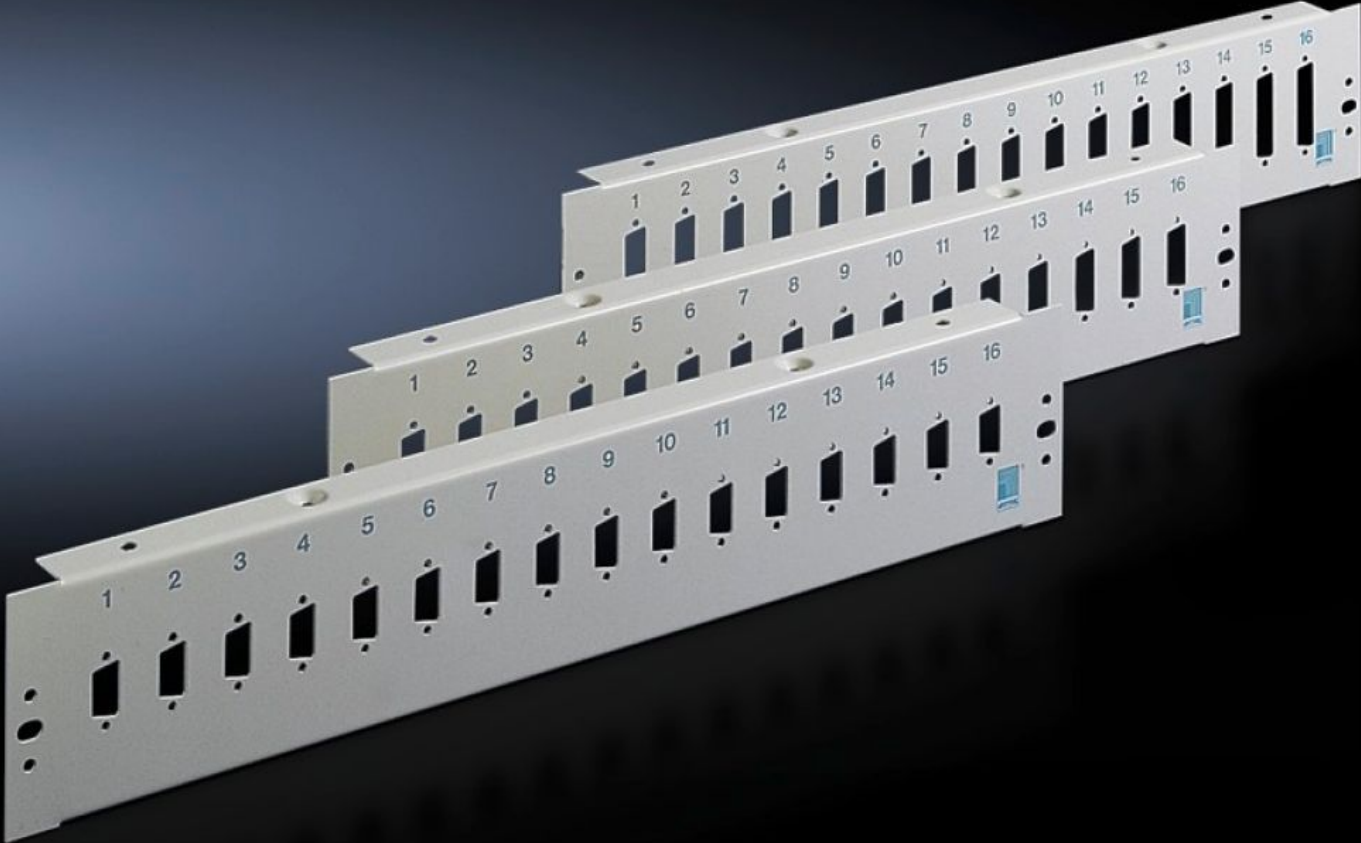

Rittal – The System.

Faster – better – everywhere.

DK 7087.535 Patchpanel

State: 2026-05-25 (Source: rittal.com/se-sv)

FRIEDHELM LOH GROUP

DK 7087.535 - Patchpanel för V 24 gränssnitt

För inbyggnad av 16 D-Sub-(trapets)-hylsor och kontakter, med monteringsmöjlighet för kabeluppsamlingsbyglar.

Features

Art. nr.	DK 7087.535
Produktbeskrivning	För inbyggnad av 16 D-Sub-(trapets)-hylsor och kontakter. Med monteringsmöjlighet av kabelhållarbyglar DK 7610.000 eller DK 7611.000.
Material	Stålplåt
Färg	RAL 7035
För poltal	9
Antal inbyggnadsplatser	16
Antal inbyggnadsplatser	:
Förpackningsenhet	1 st.
Nettovikt	0,718 kg
Bruttovikt	0,795 kg
Tullvarukod	94039910
ETIM 9	EC001128
ECLASS 8.0	19170112